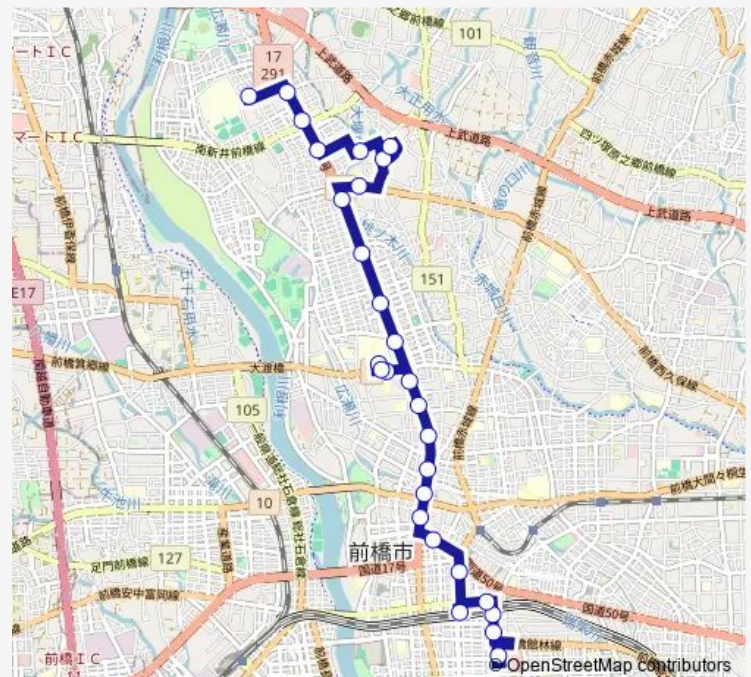

住吉町交番前

千代田町三丁目

千代田町二丁目

Route schedule

群馬大学荒牧 — 前橋駅

Monday 10:45

Tuesday 10:45

Wednesday 10:45

Thursday 10:45

Friday 10:45

Saturday —

Sunday —

Route info

Direction: 群馬大学荒牧

Stops: 24

Trip Duration: 0 hour 39 min

22M 前橋渋川線

BusMaps

本町

表町

前橋駅

Direction

けやきウォーク前橋 — 群馬大学荒牧

28 stops

Friday 10:40-15:00

Saturday 11:10-15:00

Sunday 11:10-15:00

Route info

Direction: けやきウォーク前橋

Stops: 28

Trip Duration: 0 hour 44 min

荒牧