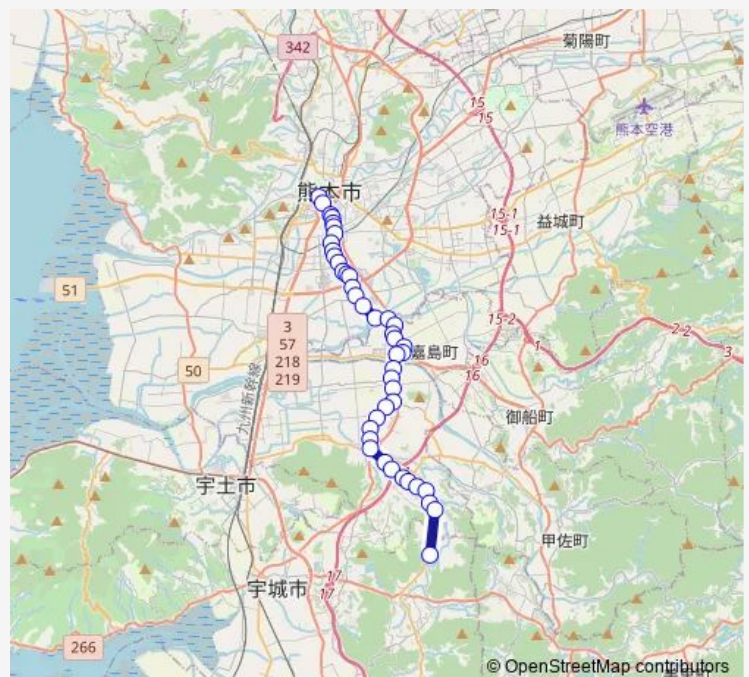

中の瀬・西

鯨入口

熊本回生会病院前

Route schedule

桜町バスターミナル — 下安見

| | |
|-----------|-------|
| Monday | 15:40 |
| Tuesday | 15:40 |
| Wednesday | 15:40 |
| Thursday | 15:40 |
| Friday | 15:40 |
| Saturday | — |
| Sunday | — |

Route info

Direction: 桜町バスターミナル

Stops: 43

Trip Duration: 1 hour 1 min

■ M6-5 : 桜町バスターミナル→田迎→イオン→城南→志導寺→下安見

鯨

下上島

イオンモール熊本