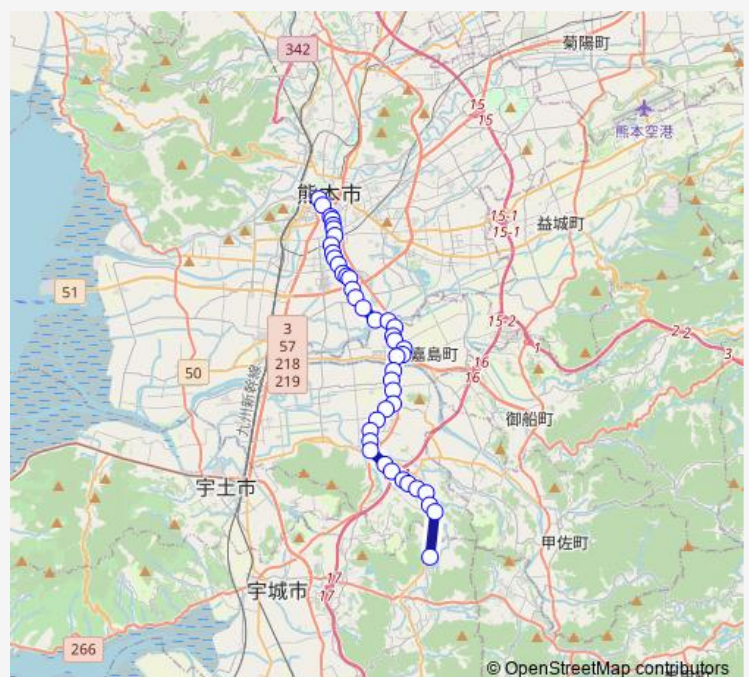

熊本回生会病院前

### Route schedule

桜町バスターミナル — 下安見

Monday	15:40
Tuesday	15:40
Wednesday	15:40
Thursday	15:40
Friday	15:40
Saturday	—
Sunday	—

### Route info

Direction: 桜町バスターミナル

Stops: 43

Trip Duration: 1 hour 1 min

■ M6-5 : 桜町バスターミナル→田迎→イオン→城南→志導寺→下安見

BusMaps

鯨

下上島