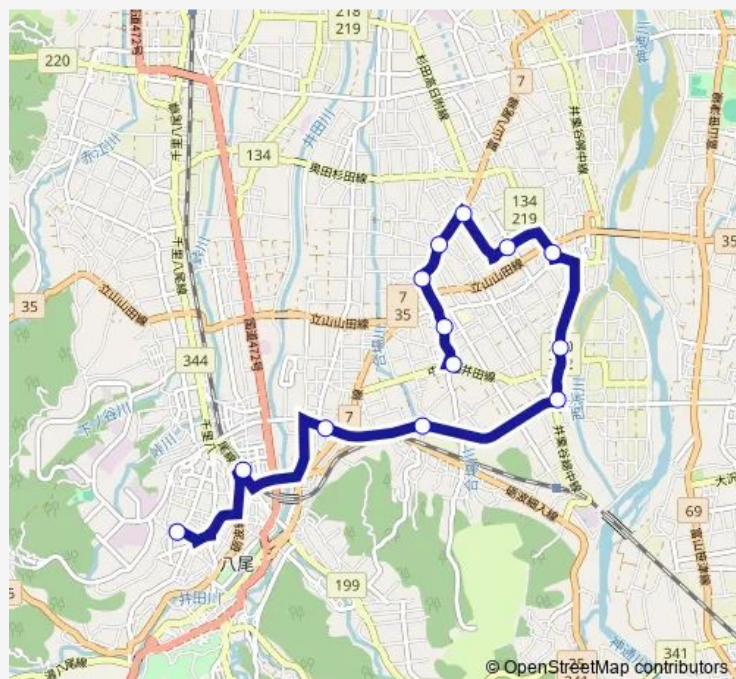

Aコープウインズ前

八尾駅

八尾高校前

Route schedule

杉原公民館前 — 八尾高校前

Monday 07:35-07:45

Tuesday 07:35-07:45

Wednesday 07:35-07:45

Thursday 07:35-07:45

Friday 07:35-07:45

Saturday 07:35

Sunday —

Route info

Direction: 杉原公民館前

Stops: 13

Trip Duration: 0 hour 30 min