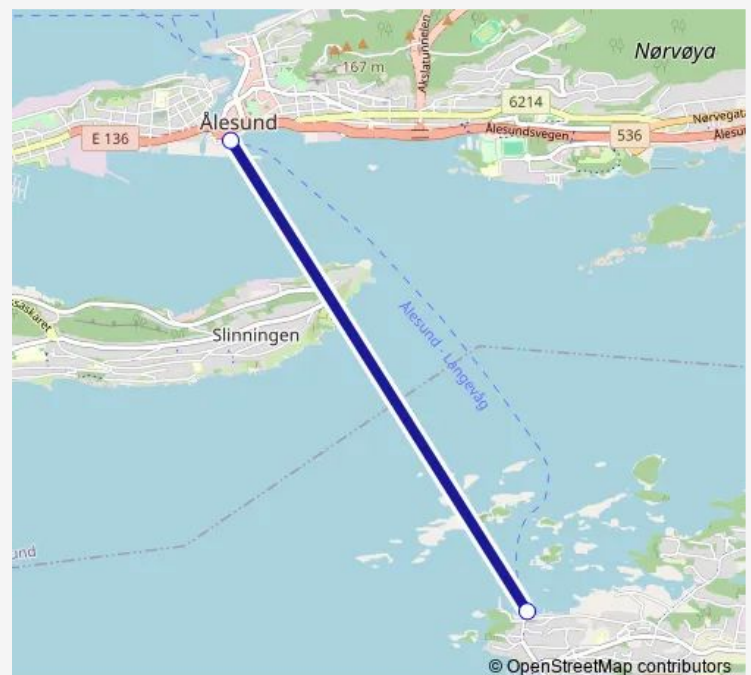

# Ferry 1148 Ålesund-Langevåg

[Go to website](#)**Direction**

Langevåg hurtigbåtkai — Ålesund rutebilstasjon hurtigbåtkai

2 stops

[Open route schedule](#)

Langevåg hurtigbåtkai

Ålesund rutebilstasjon hurtigbåtkai

**Route schedule**

Langevåg hurtigbåtkai — Ålesund rutebilstasjon hurtigbåtkai

Monday	06:30-20:00
Tuesday	06:30-20:00
Wednesday	06:30-20:00
Thursday	06:30-20:00
Friday	06:30-20:00
Saturday	09:30-17:00
Sunday	—

**Route info**

Direction: Langevåg hurtigbåtkai

Stops: 2

Trip Duration: 0 hour 10 min

■ 1148 — Ålesund-Langevåg

### Direction

Ålesund rutebilstasjon hurtigbåtkai — Langevåg hurtigbåtkai

2 stops

[Open route schedule](#)

Ålesund rutebilstasjon hurtigbåtkai

Langevåg hurtigbåtkai