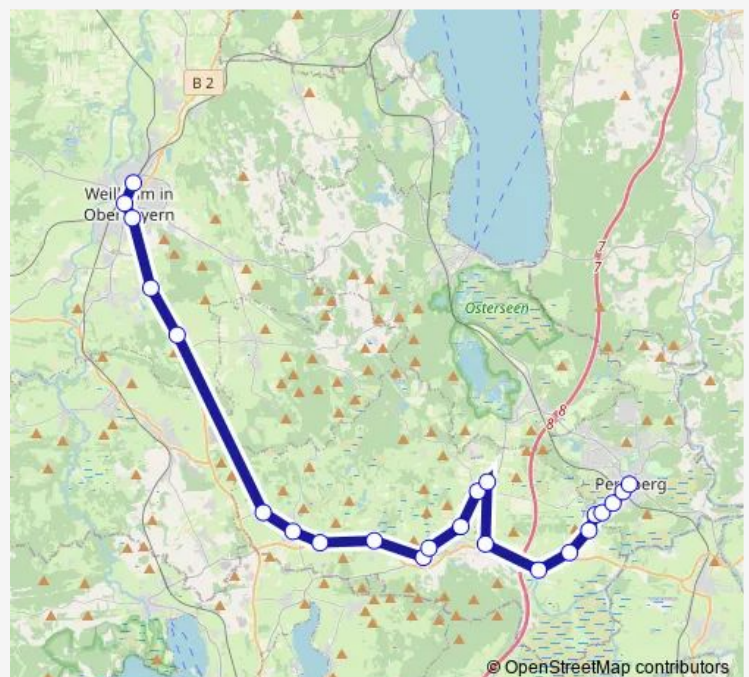

Friday 12:20

Saturday —

Sunday —

Route info

Direction: Penzberg, Mittelschule

Stops: 12

Trip Duration: 0 hour 20 min

■ 9654

BusMaps

Direction

Sindelsdorf — Penzberg, Birkenstraße

10 stops

[Open route schedule](#)

Sindelsdorf

Füllersried

Unterriedern

Penzberg, Im Dittenried

Penzberg, Sindelsdorfer Straße

Penzberg, In der Au

Penzberg, Bahnübergang

Penzberg, Mittelschule

Penzberg, Krankenhaus

Penzberg, Birkenstraße

Route schedule