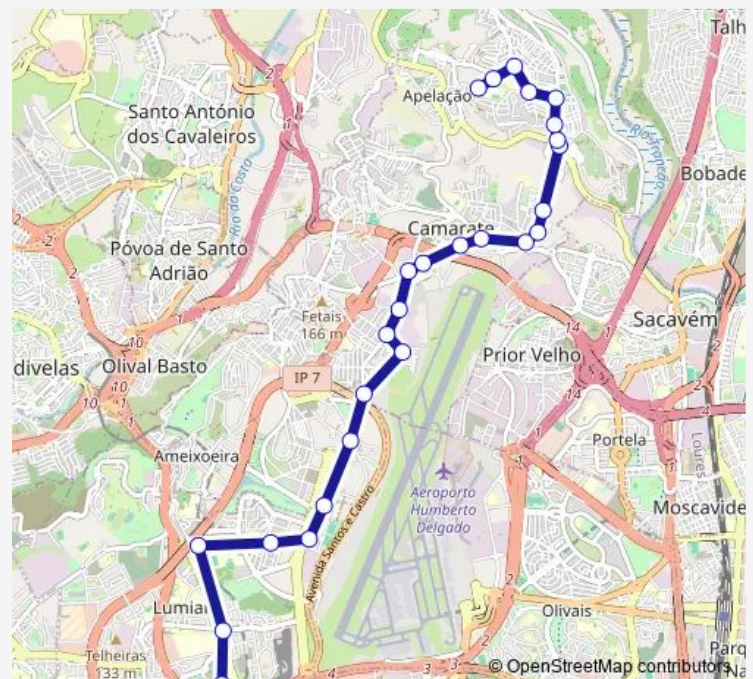

Monday 06:50-21:00

Tuesday 06:50-21:00

Wednesday 06:50-21:00

Thursday 06:50-21:00

Friday 06:50-21:00

Saturday 07:50

Sunday 08:00

Route info

Direction: Lisboa (Campo Grande)

Stops: 26

Trip Duration: 0 hour 35 min

■ 311 - Lisboa (Campo Grande) - Bairro das Coroas (Alto do Moinho)

Catujal (Av Forças Armadas) (X) R Fonte

Bº Queimadas (R Galvões) Mercado