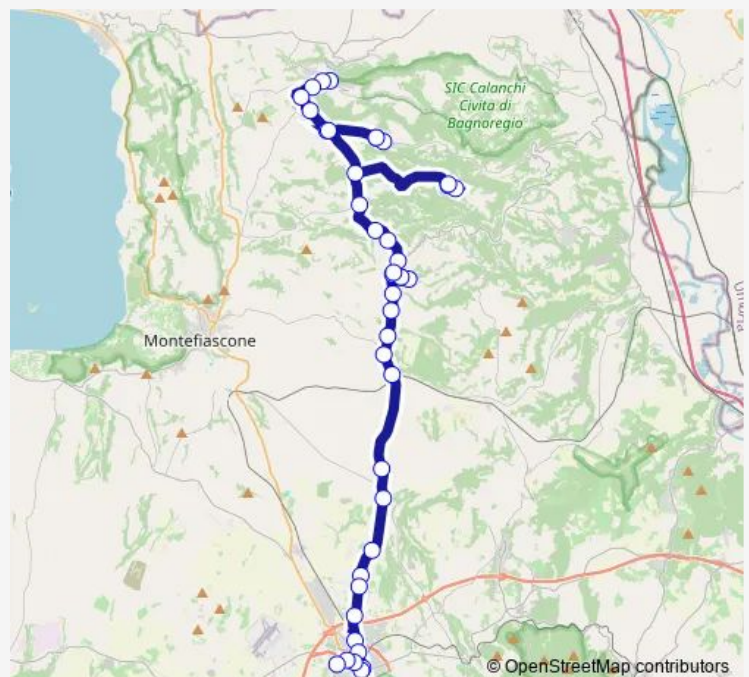

Route schedule

Bagnoregio | Ist. Superiore F.lli Agosti # f1169 — VITERBO
| Riello # f641

Monday	14:50
Tuesday	14:50
Wednesday	—
Thursday	14:50
Friday	14:50
Saturday	14:50
Sunday	—

Route info

Direction: Bagnoregio | Ist. Superiore F.lli Agosti # f1169

Stops: 41

Trip Duration: 1 hour 5 min

Bagnoregio - Viterbo # Ba047a

Celleno | Via Viterbo Via Pace # f1218

Celleno | Via Teverina Via Viterbo # f1220

Celleno | Via Teverina (Km 15) # f1284

Celleno | Via Teverina Str. Acquaforte # f1285