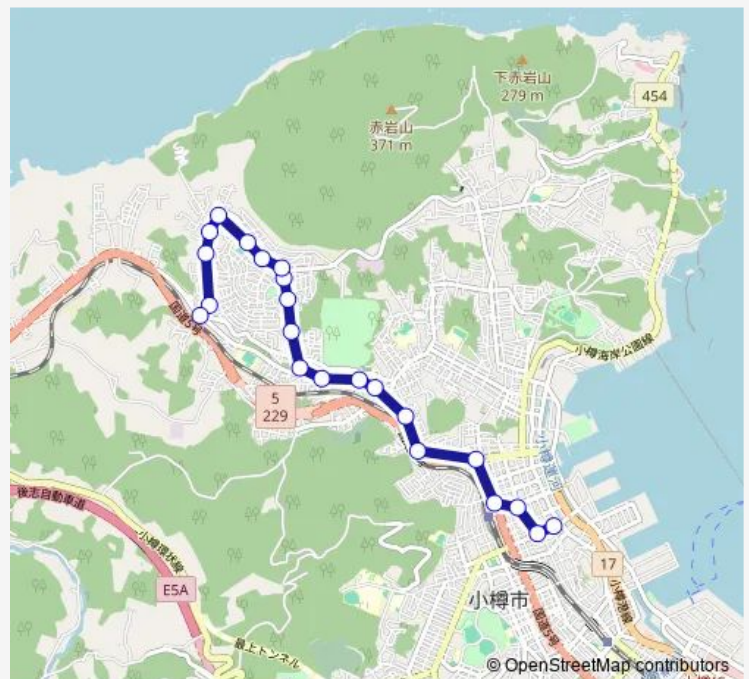

Bus 8 おたもい線

[Go to website](#)

Direction

本局前 — おたもい入口

22 stops

[Open route schedule](#)

- 本局前
- 稲穂十字街
- 中央通
- 小樽駅前
- 稲北十字街
- 長橋 2 丁目 1
- 長橋 2 丁目 9
- 長橋十字街
- 苗圃通
- 長橋小学校
- 幸入口
- 幸 2 丁目中央
- 幸 2 丁目
- 幸 3 丁目
- 幸会館
- 公務員宿舎
- 幸小学校
- おたもい交番
- おたもい団地
- 育成院前
- おたもい南

Route schedule

本局前 — おたもい入口

Monday	06:48-22:20
Tuesday	06:48-22:20
Wednesday	06:48-22:20
Thursday	06:48-22:20
Friday	06:48-22:20
Saturday	06:45-22:15
Sunday	06:45-22:15

Route info

Direction: 本局前

Stops: 22

Trip Duration: 0 hour 23 min

■ 8 おたもい線

Direction

おたもい入口 — 本局前

21 stops

[Open route schedule](#)

おたもい入口

育成院前

おたもい団地

Friday 06:10-18:50

Saturday 06:30-18:50

Sunday 06:30-18:50

Route info

Direction: おたもい入口

Stops: 21

Trip Duration: 0 hour 24 min

8 おたもい線 Bus time schedules and route maps are available in an offline PDF at busmaps.com. Use the busmaps.com website to see live bus times, train schedule or subway schedule, and step-by-step directions for all public transit in Otaru