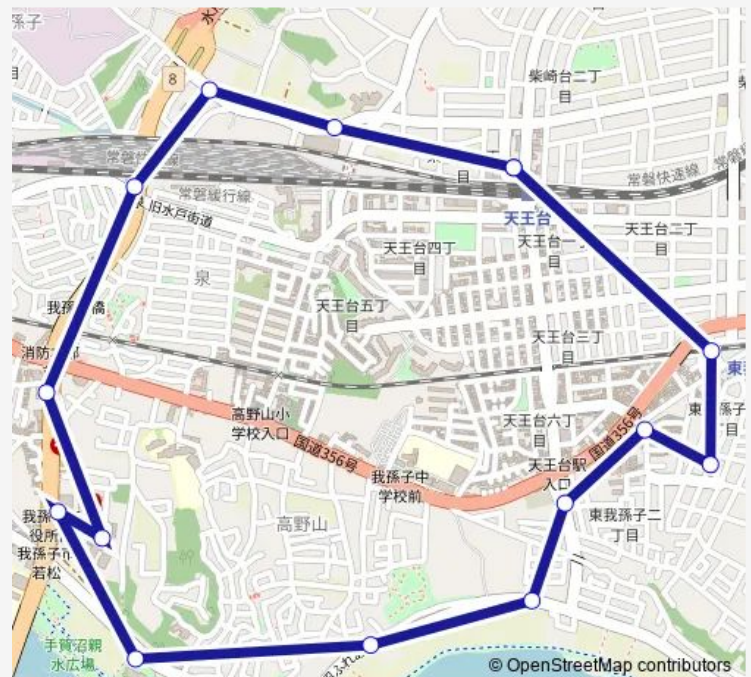

Bus アイ右 アイバス (右回り)

Go to website

Direction

天王台駅北口 — 天王台駅北口

15 stops

[Open route schedule](#)

天王台駅北口

東我孫子駅

東我孫子1丁目

東我孫子区民会館前

東我孫子2丁目

高野山新田

水生植物園入口

水の館

名戸ヶ谷あびこ病院

我孫子市役所

並塚

栄・泉前

教育委員会

柴崎あおいの里

天王台駅北口

Route schedule

天王台駅北口 — 天王台駅北口

Monday	09:25-16:55
Tuesday	09:25-16:55
Wednesday	09:25-16:55
Thursday	09:25-16:55
Friday	09:25-16:55
Saturday	—
Sunday	—

Route info

Direction: 天王台駅北口

Stops: 15

Trip Duration: 0 hour 28 min

アイ右 — アイバス (右回り)

アイ右 Bus time schedules and route maps are available in an offline PDF at busmaps.com. Use the busmaps.com website to see live bus times, train schedule or subway schedule, and step-by-step directions for all public transit in Abiko