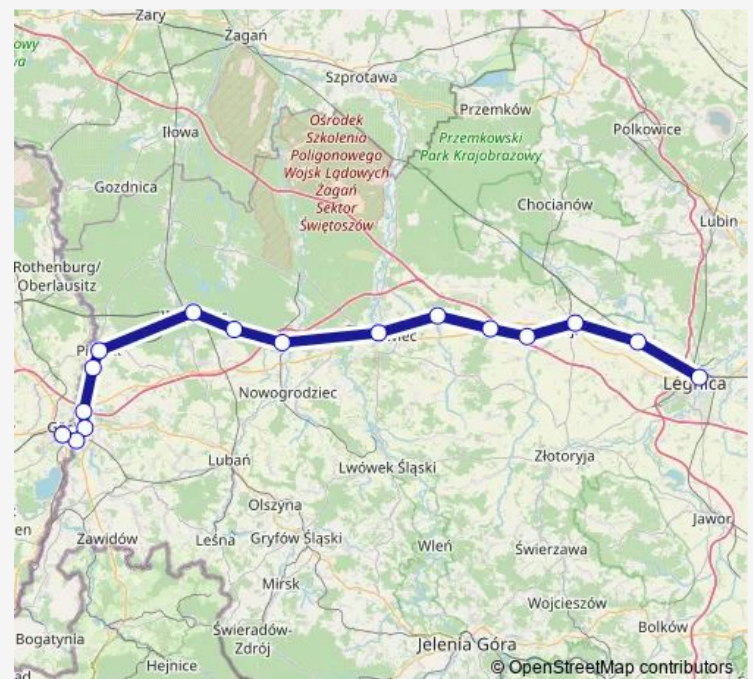

Saturday 04:39-20:18

Sunday 04:39-20:18

Route info

Direction: Zgorzelec

Stops: 26

Trip Duration: 2 hour 3 min

Wrocław Leśnica

Wrocław Żerniki

Wrocław Nowy Dwór

Wrocław Muchobór

Wrocław Główny

Direction

Zgorzelec — Wrocław Główny

26 stops

[Open route schedule](#)

Zgorzelec