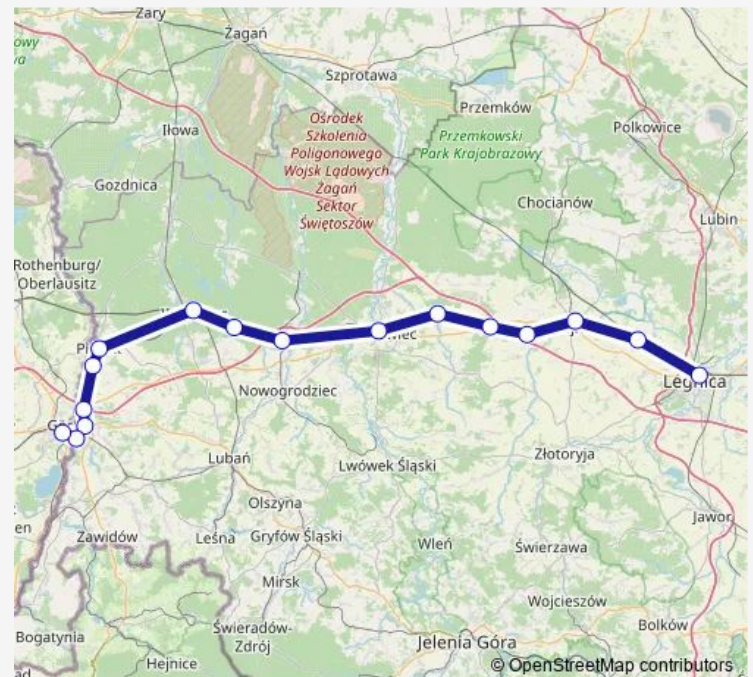

Direction

Wrocław Główny — Zgorzelec

12 stops

[Open route schedule](#)

Wrocław Główny

Wrocław Muchobór

Wrocław Nowy Dwór

Środa Śląska

Legnica

Chojnów

Bolestawiec

Zebrzydowa

Węgliniec

Pieńsk

Zgorzelec Miasto

Zgorzelec

Route schedule

Wrocław Główny — Zgorzelec

Monday 08:20

Tuesday 08:20

Wednesday 08:20

Thursday 08:20

Friday 08:20

Saturday 08:20

Sunday 08:20

Route info

Direction: Wrocław Główny

Stops: 12

Trip Duration: 1 hour 34 min