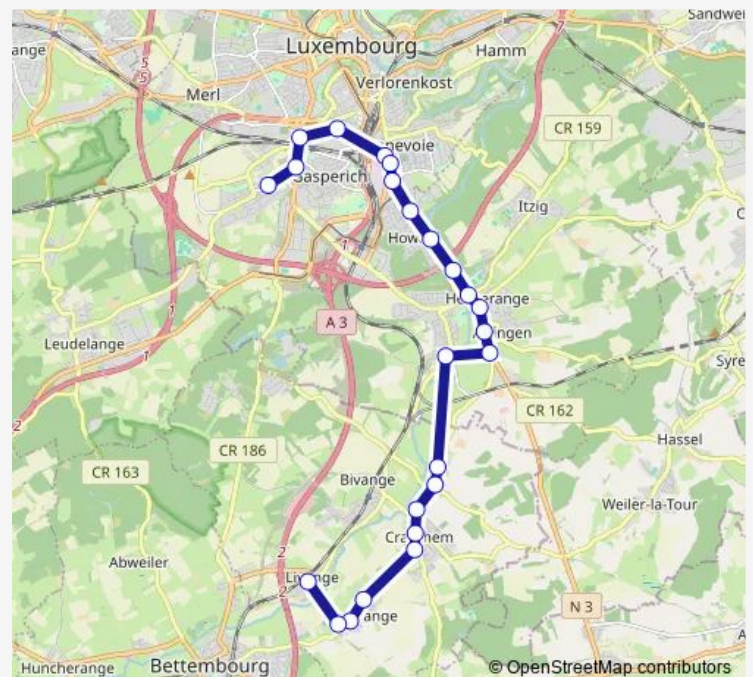

### Direction

Livange, Am Duerf — Cessange, Eigt

24 stops

[Open route schedule](#)

Livange, Am Duerf

Peppange, Duerfplaz

Peppange, Musée

Peppange, Kirchwois

### Route schedule

Livange, Am Duerf — Cessange, Eigt

Monday 07:02

Tuesday 07:02

Wednesday 07:02

Thursday 07:02

Friday 07:02

Saturday —

### Route info

Direction: Livange, Am Duerf

Stops: 24

Trip Duration: 0 hour 39 min

Ce2

Hollerich, Aciérie

Gasperich, Gaasperecher Bierg

Cessange, Eigt

## Direction

Cessange, Eigt — Livange, Am Duerf

24 stops

[Open route schedule](#)

Cessange, Eigt

Gasperich, Gaasperecher Bierg

Hollerich, Aciérie

Hollerich, Fonderie