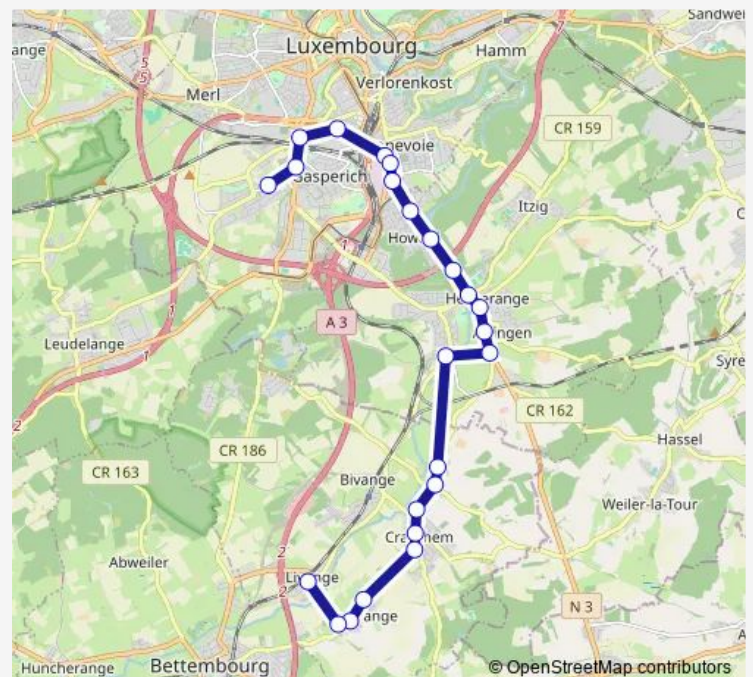

Thursday 07:02

Friday 07:02

Saturday —

Sunday —

Route info

Direction: Livange, Am Duerf

Stops: 24

Trip Duration: 0 hour 39 min

■ CE2

Hollerich, Aciérie

Gasperich, Gaasperecher Bierg

Cessange, Eigt

Direction

Cessange, Eigt — Livange, Am Duerf

24 stops

[Open route schedule](#)

Route schedule

Cessange, Eigt — Livange, Am Duerf

Monday 16:25

Tuesday 12:30

Wednesday 16:25

Thursday 12:30

Friday 16:25

Saturday —