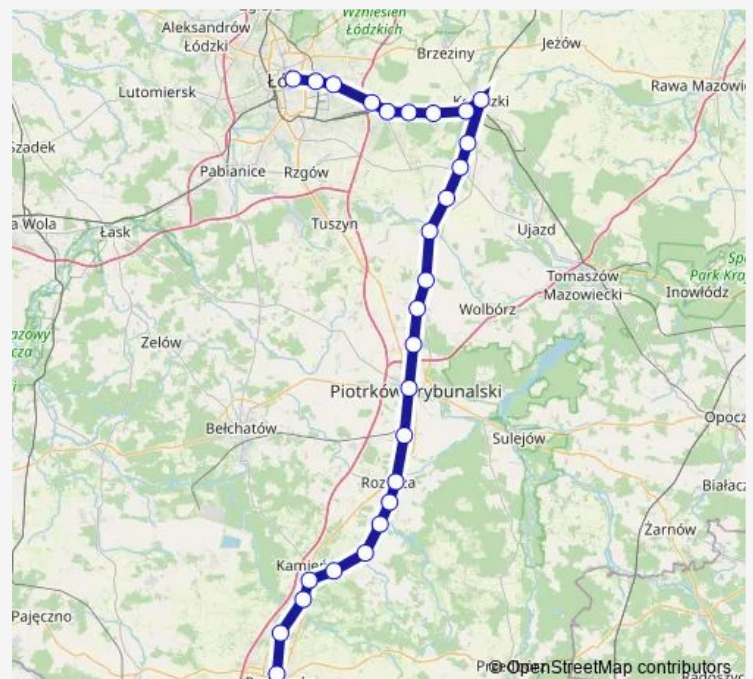

Rozprza

Luciążanka

Wilkoszewice

Route schedule

Łódź Fabryczna — Radomsko

Monday 16:20-19:37

Tuesday 16:20-19:37

Wednesday 16:20-19:37

Thursday 16:20-19:37

Friday 16:20-19:37

Saturday 16:20-19:37

Sunday 16:20-19:37

Route info

Direction: Łódź Fabryczna

Stops: 27

Trip Duration: 1 hour 53 min

■ LKA — Łódź Fabryczna - Radomsko

BusMaps

Gorzkowice

Gorzędów

Kamieńsk

Gomunice

Dobryczyce k/Radomska

Radomsko

Direction

Łódź Fabryczna — Radomsko

27 stops

[Open route schedule](#)

Łódź Fabryczna

Łódź Niciarniana

Łódź Widzew

Łódź Andrzejów