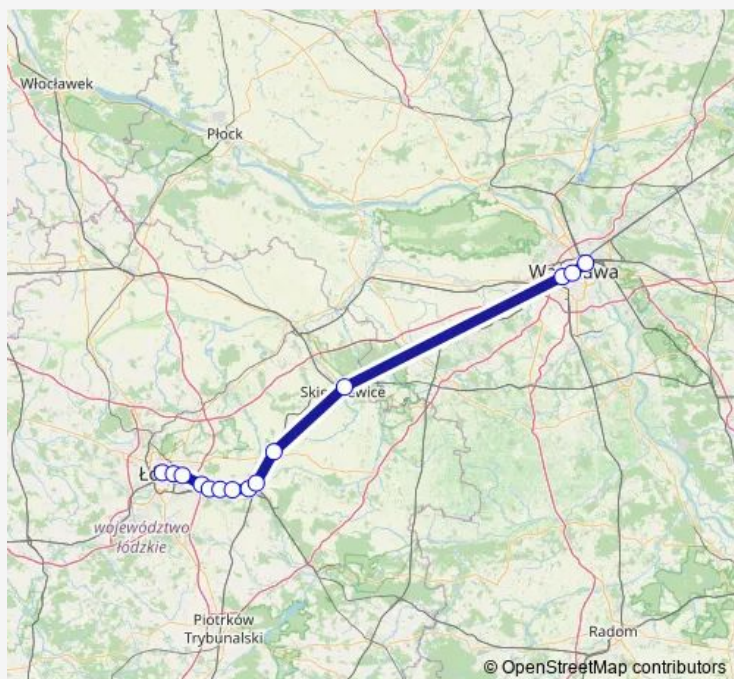

Rail LKA Łódź Fabryczna - Warszawa Wschodnia

[Go to website](#)

Direction

Łódź Fabryczna — Warszawa Wschodnia

13 stops

[Open route schedule](#)

Łódź Fabryczna

Łódź Niciarniana

Łódź Widzew

Łódź Andrzejów

Bedoń

Justynów

Gałkówek

Żakowice

Koluszki

Rogów

Skierniewice

Warszawa Gdańska

Warszawa Wschodnia

Route schedule

Łódź Fabryczna — Warszawa Wschodnia

Monday	00:30
Tuesday	00:30
Wednesday	00:30
Thursday	00:30
Friday	00:30
Saturday	00:30-14:12
Sunday	00:30-14:12

Route info

Direction: Łódź Fabryczna

Stops: 13

Trip Duration: 1 hour 40 min

Direction

Łódź Fabryczna — Warszawa Wschodnia

14 stops

[Open route schedule](#)