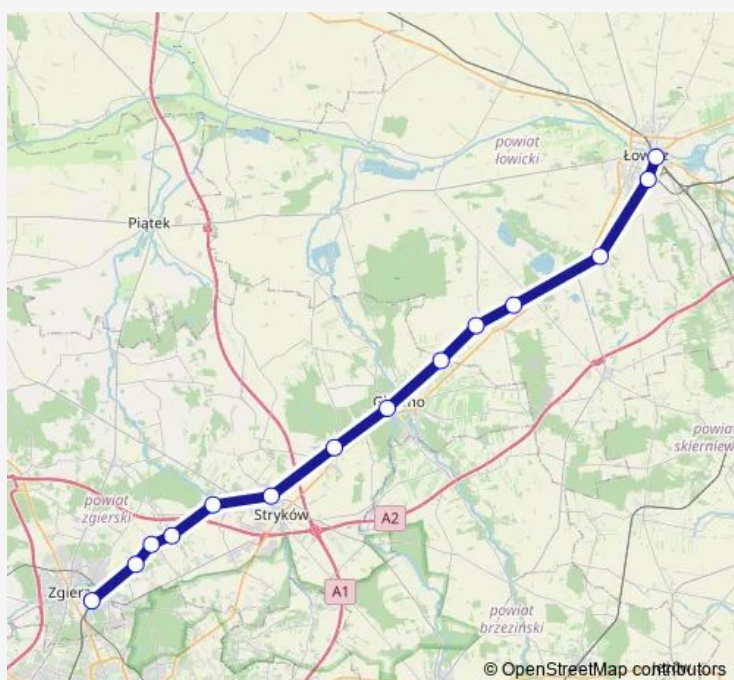

**Route schedule**

Łowicz Główny - przy stacji PKP (ul. Dworcowa) — Zgierz przy stacji PKP (ul. Kolejowa 3)

Monday	—
Tuesday	—
Wednesday	—
Thursday	—
Friday	—
Saturday	16:45
Sunday	16:45

**Route info**

Direction: Łowicz Główny - przy stacji PKP (ul. Dworcowa)

Stops: 17

Trip Duration: 1 hour 40 min

■ Lka — Łowicz Główny - Zgierz

## Route info

Direction: Łowicz Główny

Stops: 14

Trip Duration: 1 hour 40 min

## Route info

Direction: Zgierz

Stops: 14

Trip Duration: 1 hour 42 min