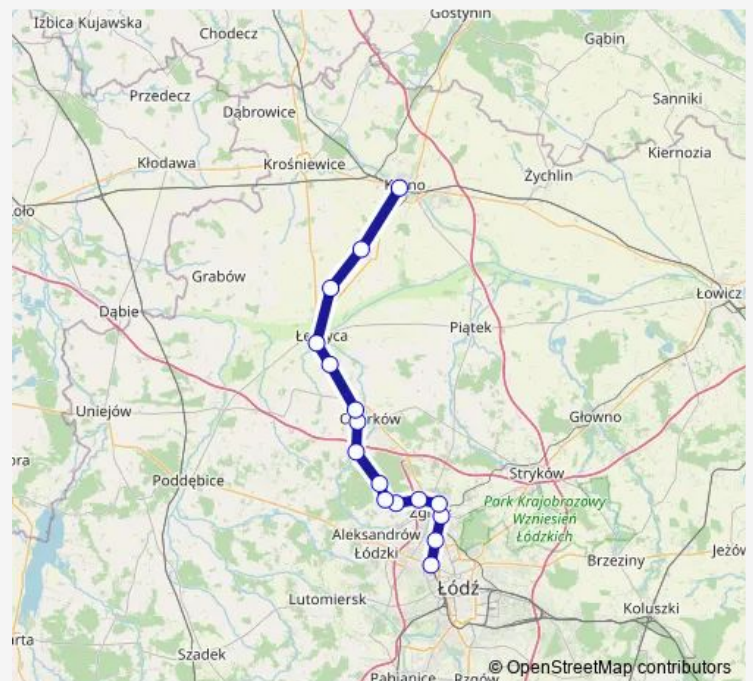

Ozorków

Sierpów

Łęczyca

Gawrony

Witonia

Kutno

Route schedule

Łódź Żabieniec — Kutno

Monday 11:33

Tuesday 11:33

Wednesday 11:33

Thursday 11:33

Friday 11:33

Saturday 11:33

Sunday 11:33

Route info

Direction: Łódź Żabieniec

Stops: 16

Trip Duration: 1 hour 8 min

■ LKA — Łódź Żabieniec - Kutno

Direction

Kutno — Łódź Żabieniec

16 stops

[Open route schedule](#)

Kutno

Witonia

Gawrony

Łęczycza

Sierpów

Ozorków

Ozorków Nowe Miasto

Chociszew