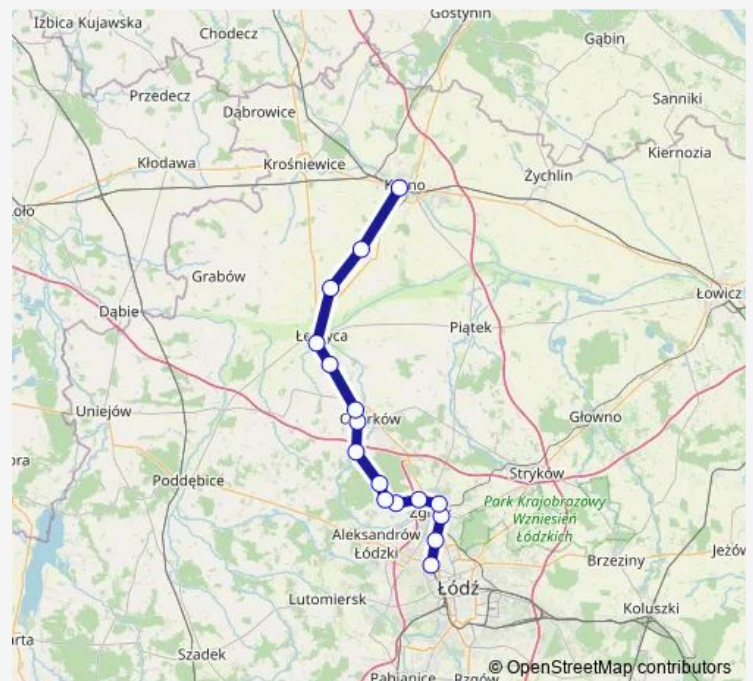

Ozorków

Sierpów

Łęczyca

Gawrony

Witonia

Kutno

Route schedule

Łódź Żabieniec — Kutno

Monday 11:33

Tuesday 11:33

Wednesday 11:33

Thursday 11:33

Friday 11:33

Saturday 11:33

Sunday 11:33

Route info

Direction: Łódź Żabieniec

Stops: 16

Trip Duration: 1 hour 8 min

■ Lka — Łódź Żabieniec - Kutno

Direction

Kutno — Łódź Żabieniec

16 stops

[Open route schedule](#)

Kutno
Witonia
Gawrony
Łęczyca
Sierpów
Ozorków
Ozorków Nowe Miasto
Chociszew
Grotniki
Jedlicze koło Zgierza
Zgierz Kontrewers
Zgierz Płn
Zgierz Jaracza
Zgierz
Łódź Radogoszcz Zachód
Łódź Żabieniec

Route schedule