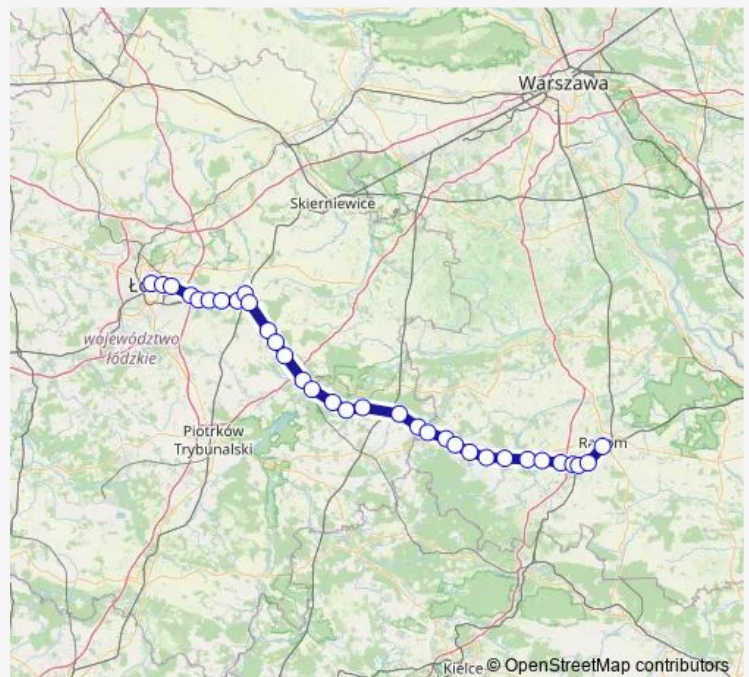

Thursday 06:31-14:34

Friday 06:31-14:34

Saturday 06:15-14:42

Sunday 06:15-14:42

Route info

Direction: Łódź Fabryczna

Stops: 33

Trip Duration: 2 hour 26 min

LKA — Łódź Fabryczna - Radom Główny

Zygmuntów

Smogorzów Przysuski

Przysucha

Skrzynno

Wieniawa

Podbór

Chronów