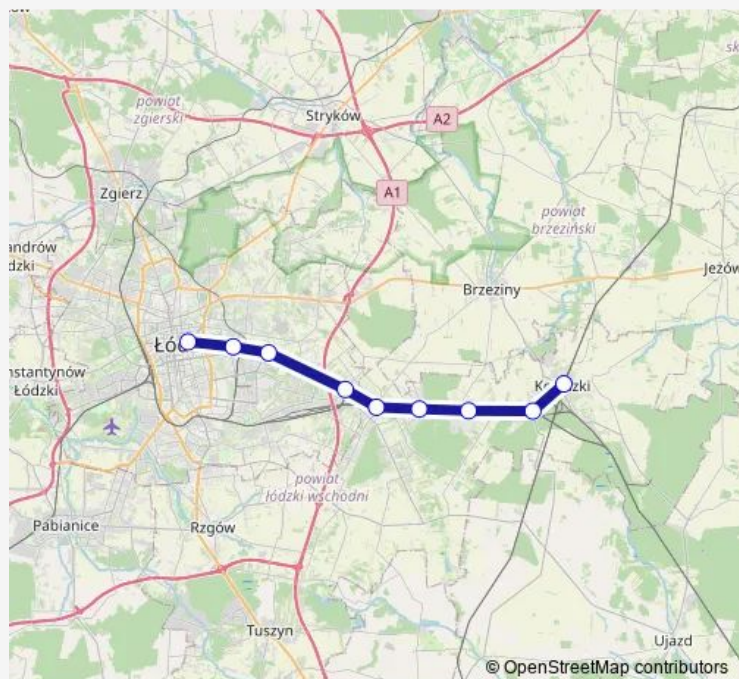

### Direction

Koluszki — Łódź Fabryczna

9 stops

[Open route schedule](#)

Koluszki

Żakowice Południowe

Gałkówek

Justynów

Bedoń

Łódź Andrzejów

Łódź Widzew

Łódź Niciarniana

Łódź Fabryczna

### Route schedule

Koluszki — Łódź Fabryczna

Monday 07:05

Tuesday 07:05

Wednesday 07:05

Thursday 07:05

Friday 07:05

Saturday —

### Route info

Direction: Koluszki

Stops: 9

Trip Duration: 0 hour 31 min

■ LKA — Koluszki - Łódź Fabryczna

**Direction**

Łódź Fabryczna — Koluszki

9 stops