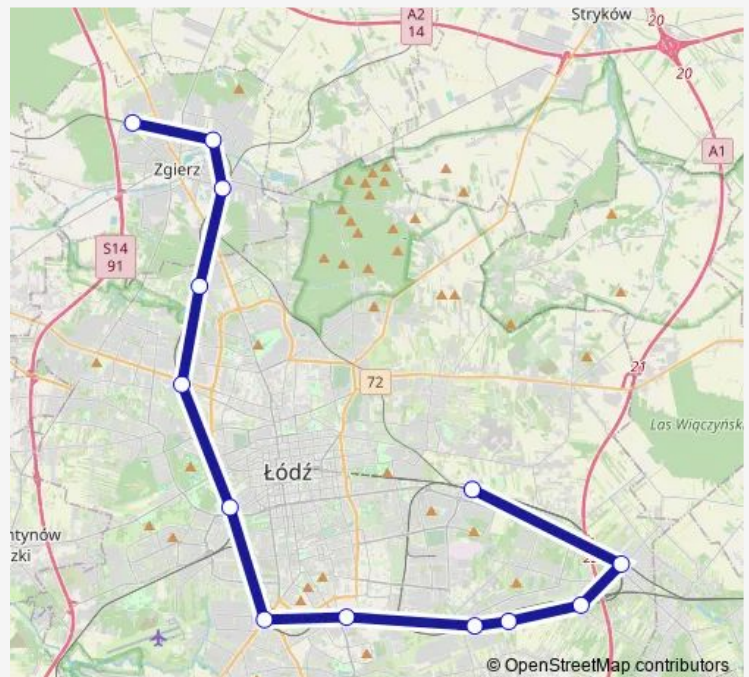

Direction

Zgierz Płn — Łódź Widzew

11 stops

[Open route schedule](#)

Zgierz Płn

Zgierz Jaracza

Zgierz

Łódź Radogoszcz Zachód

Łódź Żabieniec

Łódź Kaliska

Łódź Pabianicka

Łódź Chojny

Łódź Dąbrowa

Łódź Zarzew

Łódź Widzew

Route schedule

Route info

Direction: Zgierz Płn

Stops: 11

Trip Duration: 0 hour 48 min

Direction

Łódź Widzew — Zgierz Płn

13 stops

[Open route schedule](#)

Łódź Widzew

Łódź Andrzejów Szosa

Łódź Olechów Wschód

Łódź Olechów Zachód

Łódź Olechów Wiadukt

Łódź Chojny

Łódź Pabianicka

Łódź Kaliska