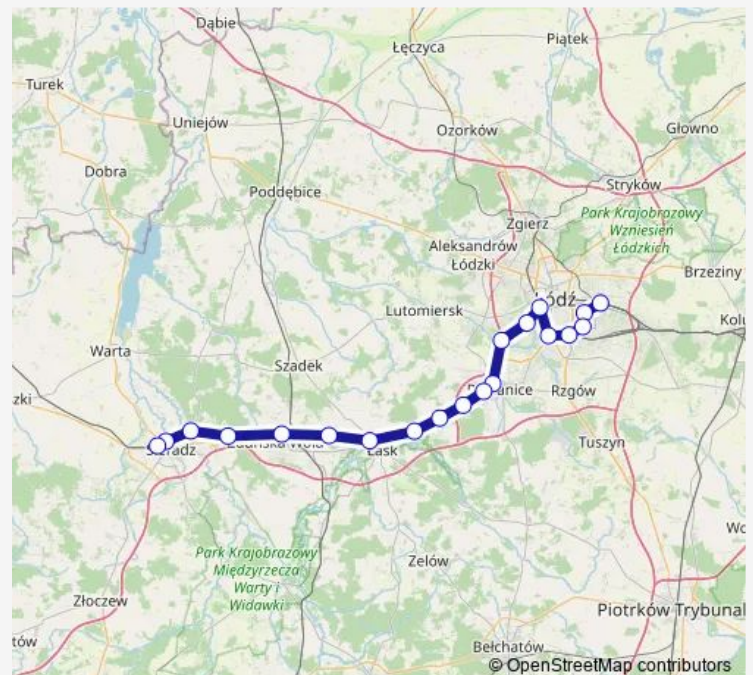

Łódź Olechów Wiadukt

Łódź Chojny

Łódź Pabianicka

Łódź Kaliska

Łódź Retkinia

Łódź Lublinek

Pabianice Północne

Pabianice

Sieradz Warta

Route schedule

Łódź Widzew — Sieradz

Monday 05:38-15:38

Tuesday 05:38-15:38

Wednesday 05:38-15:38

Thursday 05:38-15:38

Friday 05:38-15:38

Saturday 05:38-15:38

Sunday 05:38-15:38

Route info

Direction: Łódź Widzew

Stops: 22

Trip Duration: 1 hour 54 min

Direction

Łódź Widzew — Sieradz

20 stops

[Open route schedule](#)

Łódź Widzew

Łódź Zarzew

Łódź Dąbrowa

Łódź Chojny

Łódź Pabianicka

Łódź Kaliska