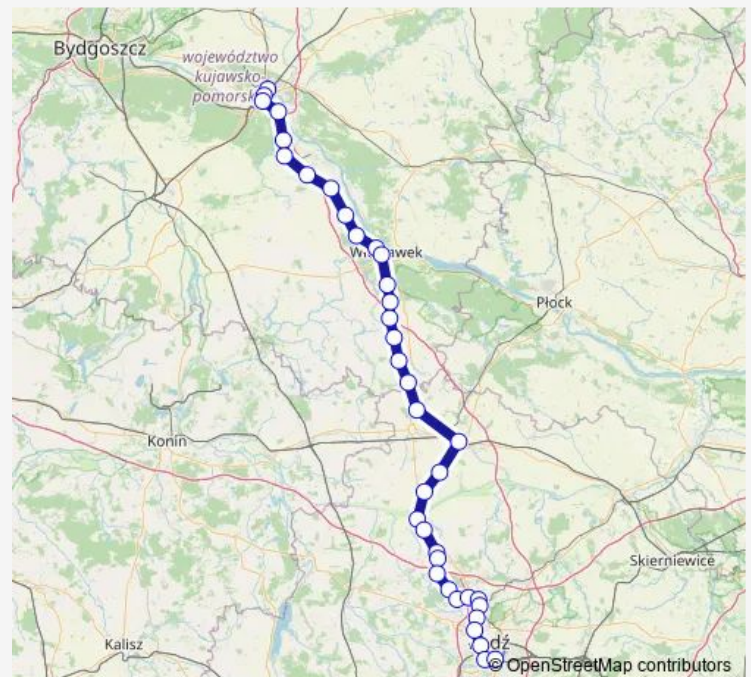

Ostrowy

Kutno

Witonia

Route schedule

Toruń Wschodni — Łódź Chojny

Monday 05:55-14:01

Tuesday 05:55-14:01

Wednesday 05:55-14:01

Thursday 05:55-14:01

Friday 05:55-14:01

Saturday 05:55-14:01

Sunday 05:55-14:01

Route info

Direction: Toruń Wschodni

Stops: 37

Trip Duration: 3 hour 27 min

LKA — Łódź Chojny - Toruń Wschodni

Gawrony

Łęczyca

Sierpów

Ozorków

Ozorków Nowe Miasto

Chociszew

Grotniki

Rutkowiec

Kaliska Kujawskie

Wiktorowo

Czerniewice

Gołaszewo Kujawskie

Warząchewka

Route schedule

Łódź Chojny — Toruń Wschodni