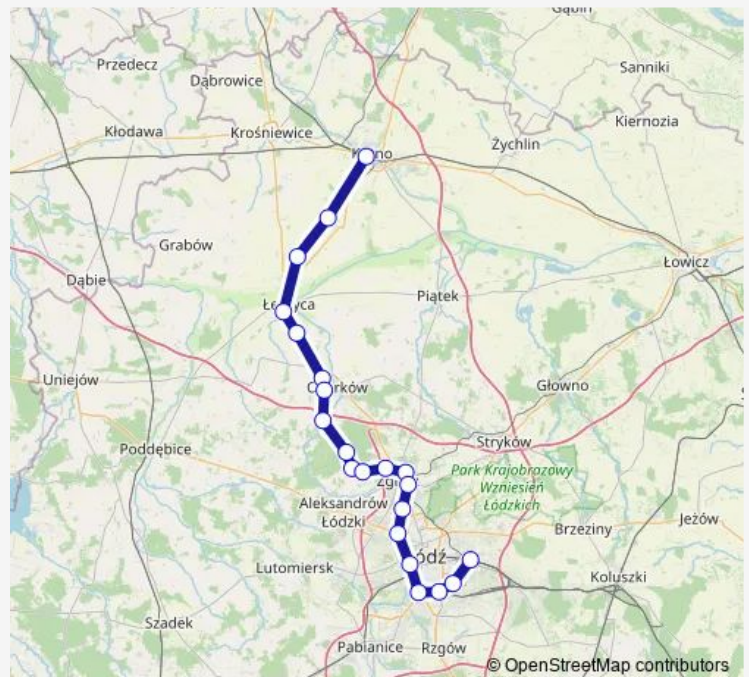

Zgierz Jaracza

Zgierz

Łódź Radogoszcz Zachód

Łódź Żabieniec

Łódź Kaliska

Łódź Pabianicka

Łódź Chojny

Łódź Dąbrowa

### Route schedule

Kutno — Łódź Widzew

Monday	03:42-22:32
Tuesday	03:42-22:32
Wednesday	03:42-22:32
Thursday	03:42-22:32
Friday	03:42-22:32
Saturday	03:42-22:32
Sunday	03:42-22:32

### Route info

Direction: Kutno

Stops: 22

Trip Duration: 1 hour 46 min

LKA — Łódź Widzew - Kutno

## Direction

Łódź Widzew — Kutno

22 stops

[Open route schedule](#)

Łódź Widzew

Łódź Żarzew

Łódź Dąbrowa

Łódź Chojny