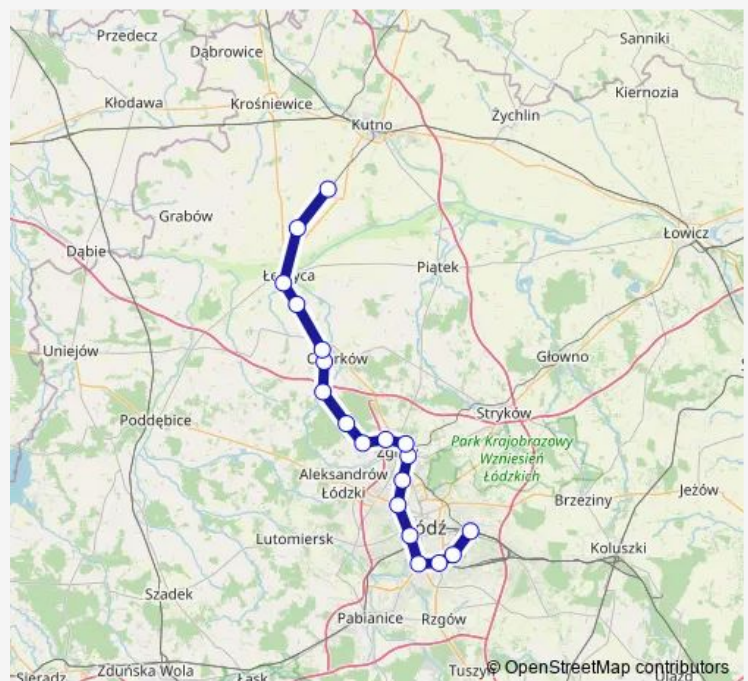

Łódź Kaliska

Łódź Żabieniec

Łódź Radogoszcz Zachód

Zgierz

Zgierz Jaracza

Zgierz Płn

Zgierz Kontrewers

Grotniki

Chociszew

Ozorków Nowe Miasto

Ozorków

Sierpów

Łęczycza

Gawrony

Witonia

### Route schedule

Łódź Widzew — Witonia

Monday 14:30-17:30

Tuesday 14:30-17:30

Wednesday 14:30-17:30

Thursday 14:30-17:30

Friday 14:30-17:30

Saturday 14:30-17:30

### Route info

Direction: Łódź Widzew

Stops: 19

Trip Duration: 1 hour 29 min

■ LKA — Łódź Widzew - Witonia