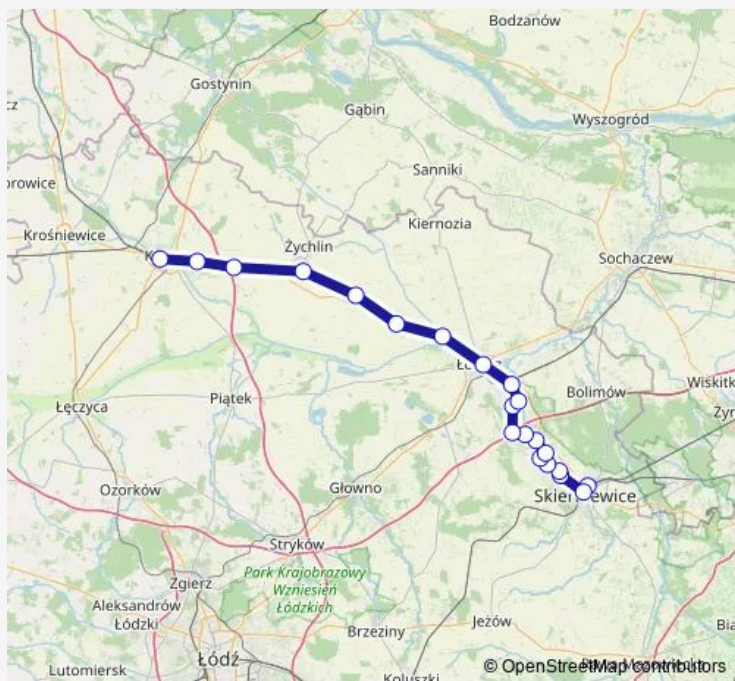

Mokra - na wysokości nr 24

Mokra - przy przystanku osobowym PKP 141

Skierniewice ul Prymasowska kier.Pkp

Skierniewice - przy stacji PKP (ul. Dworcowa)

Route schedule

Kutno - przy stacji PKP (ul. 3 Maja) — Skierniewice - przy stacji PKP (ul. Dworcowa)

Monday 09:25-18:28

Tuesday 09:25-18:28

Wednesday 09:25-18:28

Thursday 09:25-18:28

Friday 09:25-18:28

Saturday 09:25-12:18

Sunday 09:25-12:18

Route info

Direction: Kutno - przy stacji PKP (ul. 3 Maja)

Stops: 20

Trip Duration: 2 hour 8 min

LKA — Skierniewice - przy stacji PKP (ul. Dworcowa) -
Kutno - przy stacji PKP (ul. 3 Maja)

Direction

Skierniewice - przy stacji PKP (ul. Dworcowa) — Kutno - przy stacji PKP (ul. 3 Maja)

21 stops

[Open route schedule](#)

Skierniewice - przy stacji PKP (ul. Dworcowa)

Skierniewice ul Prymasowska kier. Łowicz

Mokra - przy przystanku osobowym PKP 78t

Mokra - na wysokości nr 24a

Sierakowice Lewe (Zatorze) - na wysokości nr 145 kier. Łowicz