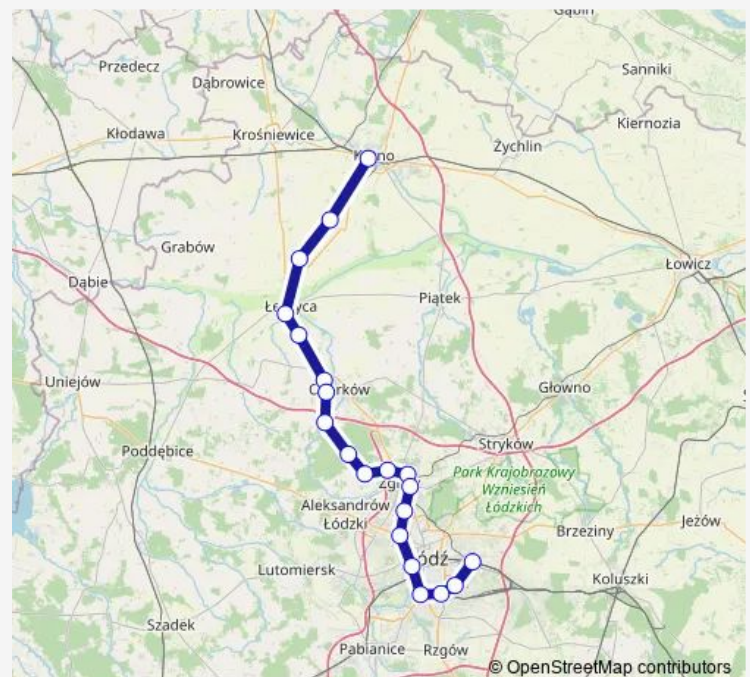

Zgierz Płn

Zgierz Jaracza

Zgierz

Łódź Radogoszcz Wschód

Łódź Arturówek

Łódź Warszawska

Łódź Marysin

Łódź Stoki

Łódź Widzew

Route schedule

Kutno — Łódź Widzew

Monday	06:44-13:07
Tuesday	06:44-13:07
Wednesday	06:44-13:07
Thursday	06:44-13:07
Friday	06:44-13:07
Saturday	06:44-13:07
Sunday	06:44-13:07

Route info

Direction: Kutno

Stops: 19

Trip Duration: 1 hour 15 min

LKA — Kutno - Łódź Widzew

BusMaps

Direction

Kutno — Łódź Widzew

20 stops

[Open route schedule](#)

Kutno
Witonia
Gawrony
Łęczyca
Sierpów
Ozorków
Ozorków Nowe Miasto
Chociszew
Grotniki
Zgierz Kontrewers
Zgierz Płn
Zgierz Jaracza
Zgierz
Łódź Radogoszcz Zachód
Łódź Żabieniec
Łódź Kaliska
Łódź Pabianicka
Łódź Chojny
Łódź Dąbrowa
Łódź Widzew