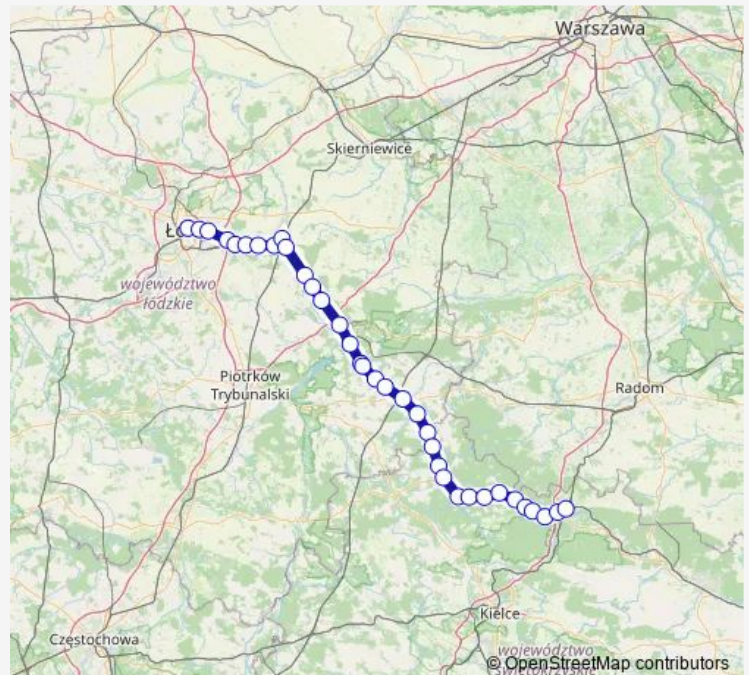

Słomianka

Opczno

Sitowa

Route schedule

Łódź Fabryczna — Skarżysko-Kamienna

Monday 06:57-17:34

Tuesday 06:57-17:34

Wednesday 06:57-17:34

Thursday 06:57-17:34

Friday 06:57-17:34

Saturday 06:57-17:34

Sunday 06:57-17:34

Route info

Direction: Łódź Fabryczna

Stops: 35

Trip Duration: 2 hour 59 min

LKA — Łódź Fabryczna - Skarżysko-Kamienna

Petrykozy

Ruda Białaczowska

Kornica

Końskie

Wąsosz Konecki

Czarniecka Góra

Stąporków