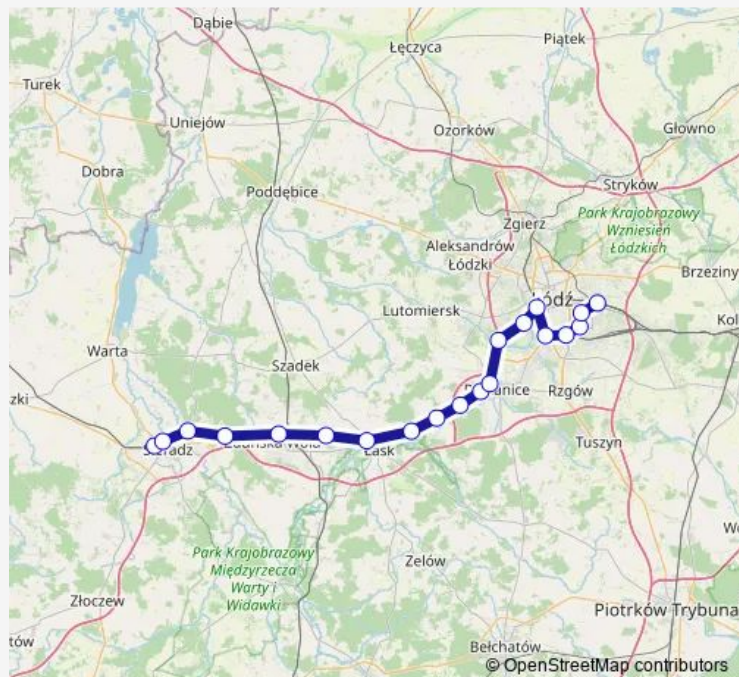

Łódź Lublinek

Łódź Retkinia

Łódź Kaliska

Łódź Żabieniec

Łódź Radogoszcz Zachód

Zgierz

Łódź Radogoszcz Wschód

Łódź Arturówek

Łódź Warszawska

### Route schedule

Sieradz — Łódź Widzew

Monday 05:24-05:30

Tuesday 05:24-05:30

Wednesday 05:24-05:30

Thursday 05:24-05:30

Friday 05:24-05:30

Saturday 05:24-05:30

### Route info

Direction: Sieradz

Stops: 24

Trip Duration: 1 hour 38 min

LKA — Sieradz - Łódź Widzew

Łódź Marysin

Łódź Stoki

Łódź Widzew