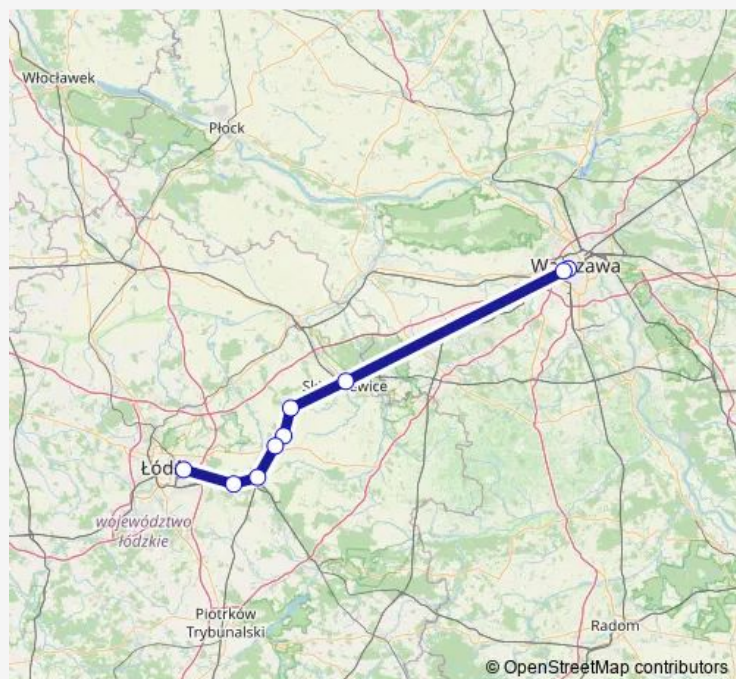

Rail LKA Warszawa Główna - Łódź Widzew

[Go to website](#)**Direction**

Warszawa Główna — Łódź Widzew

9 stops

[Open route schedule](#)

Warszawa Główna

Warszawa Zachodnia

Skierniewice

Lipce Reymontowskie

Przyłęk Duży

Rogów

Koluszki

Gałkówek

Łódź Widzew

Route schedule

Warszawa Główna — Łódź Widzew

Monday 21:46-22:02

Tuesday 21:46-22:02

Wednesday 21:46-22:02

Thursday 21:46-22:02

Friday 21:46-22:02

Saturday 21:46-22:02

Sunday 21:46-22:02

Route info

Direction: Warszawa Główna

Stops: 9

Trip Duration: 1 hour 38 min

LKA — Warszawa Główna - Łódź Widzew

BusMaps

LKA Rail time schedules and route maps are available in an offline PDF at busmaps.com. Use the busmaps.com website to see live bus times, train schedule or subway schedule, and step-by-step directions for all public transit in Warsaw