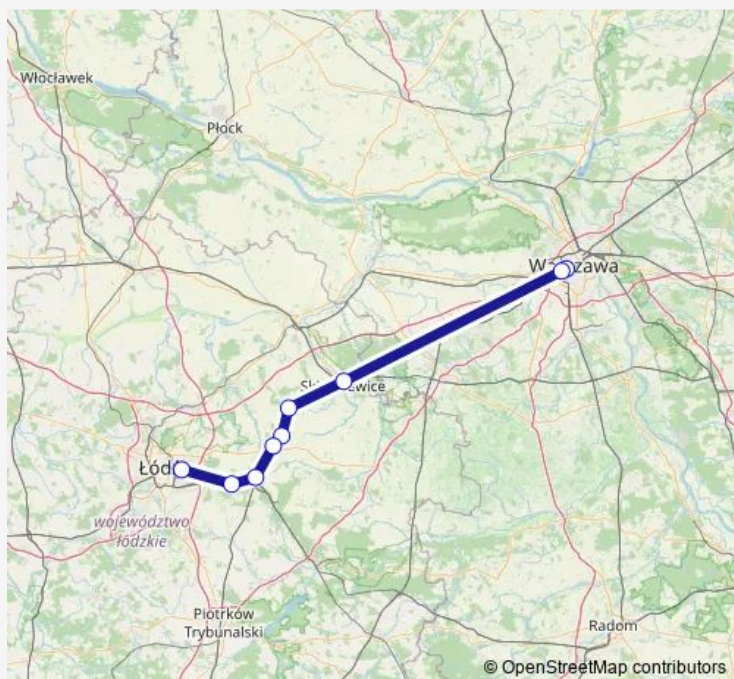

Rail Lka Warszawa Główna - Łódź Widzew

[Go to website](#)**Direction**

Warszawa Główna — Łódź Widzew

9 stops

[Open route schedule](#)

Warszawa Główna

Warszawa Zachodnia

Skierniewice

Lipce Reymontowskie

Przyłęk Duży

Rogów

Koluszki

Gałkówka

Łódź Widzew

Route schedule

Warszawa Główna — Łódź Widzew

Monday 21:46-22:02

Tuesday 21:46-22:02

Wednesday 21:46-22:02

Thursday 21:46-22:02

Friday 21:46-22:02

Saturday 21:46-22:02

Sunday 21:46-22:02

Route info

Direction: Warszawa Główna

Stops: 9

Trip Duration: 1 hour 38 min

Lka — Warszawa Główna - Łódź Widzew

BusMaps

Lka Rail time schedules and route maps are available in an offline PDF at busmaps.com. Use the busmaps.com website to see live bus times, train schedule or subway schedule, and step-by-step directions for all public transit in Warsaw