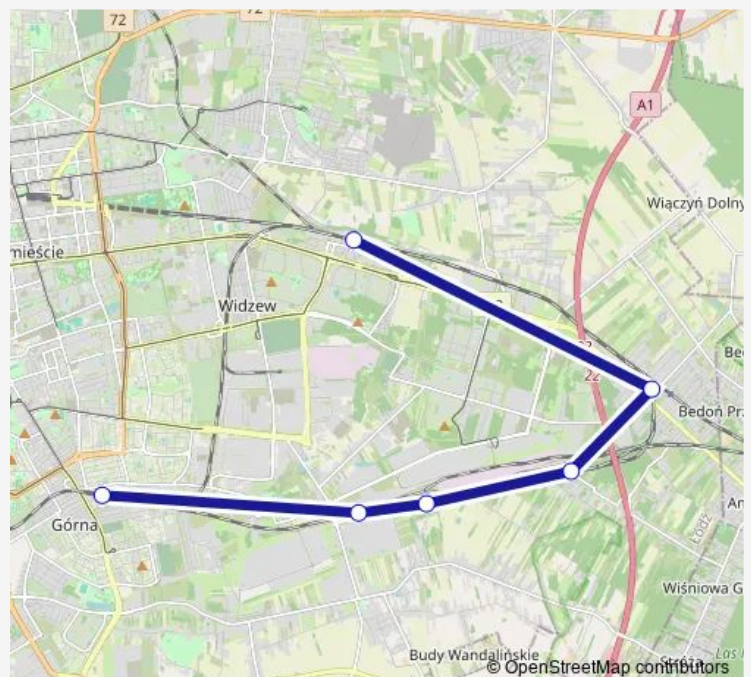

## Rail LKA Łódź Chojny - Łódź Widzew

[Go to website](#)**Direction**

Łódź Chojny — Łódź Widzew

6 stops

[Open route schedule](#)

Łódź Chojny

Łódź Olechów Wiadukt

Łódź Olechów Zachód

Łódź Olechów Wschód

Łódź Andrzejów Szosa

Łódź Widzew

**Route schedule**

Łódź Chojny — Łódź Widzew

Monday	06:14-22:21
Tuesday	06:14-22:21
Wednesday	06:14-22:21
Thursday	06:14-22:21
Friday	06:14-22:21
Saturday	19:12-22:21
Sunday	19:12-22:21

**Route info**

Direction: Łódź Chojny

Stops: 6

Trip Duration: 0 hour 23 min

LKA — Łódź Chojny - Łódź Widzew

**BusMaps**

## Route info

Direction: Łódź Widzew

Stops: 3

Trip Duration: 0 hour 10 min