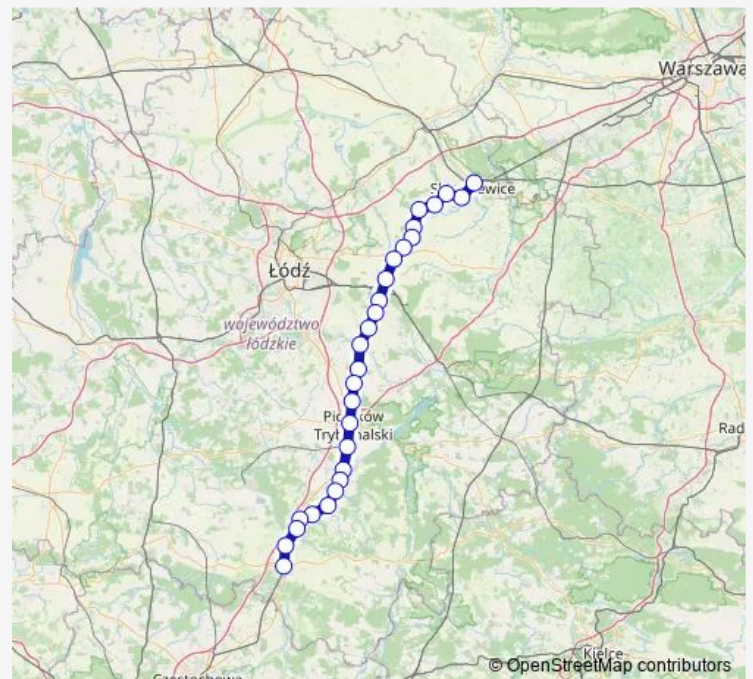

Lipce Reymontowskie

Krosnowa

Przyłęk Duży

Rogów

Wągry

Koluszki

Chrusty Nowe

Rokiciny

Luciążanka

Route schedule

Skierniewice — Radomsko

Monday 15:06

Tuesday 15:06

Wednesday 15:06

Thursday 15:06

Friday 15:06

Saturday 15:06

Sunday 15:06

Route info

Direction: Skierniewice

Stops: 28

Trip Duration: 1 hour 52 min

Wilkoszewice

Gorzkowice