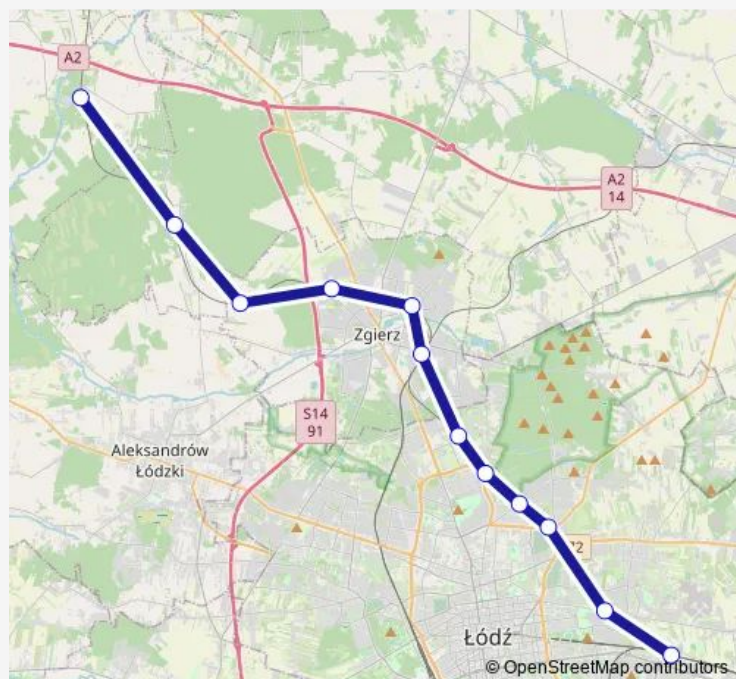

Zgierz Jaracza

Zgierz

Łódź Radogoszcz Wschód

Łódź Arturówek

Łódź Warszawska

Łódź Marysin

Łódź Stoki

Łódź Widzew

## Route schedule

Chociszew — Łódź Widzew

Monday 18:24

Tuesday 18:24

Wednesday 18:24

Thursday 18:24

Friday 18:24

Saturday 18:24

## Route info

Direction: Chociszew

Stops: 12

Trip Duration: 0 hour 33 min

**Direction**

Łódź Widzew — Chociszew

12 stops

[Open route schedule](#)

Łódź Widzew

Łódź Stoki

Łódź Marysin

Łódź Warszawska

Łódź Arturówek

Łódź Radogoszcz Wschód

Zgierz

Zgierz Jaracza