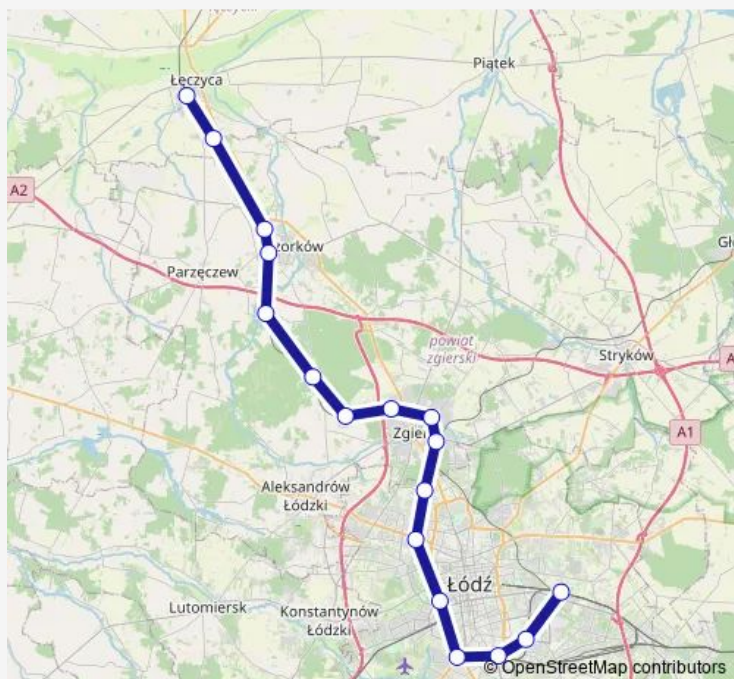

Rail Lka Łęczyca - Łódź Widzew

[Go to website](#)

Direction

Łęczyca — Łódź Widzew

17 stops

[Open route schedule](#)

- Łęczyca
- Sierpów
- Ozorków
- Ozorków Nowe Miasto
- Chociszew
- Grotniki
- Zgierz Kontrewers
- Zgierz Płn
- Zgierz Jaracza
- Zgierz
- Łódź Radogoszcz Zachód
- Łódź Żabieniec
- Łódź Kaliska
- Łódź Pabianicka
- Łódź Chojny
- Łódź Dąbrowa
- Łódź Widzew

Route schedule

Łęczyca — Łódź Widzew

Monday	18:30
Tuesday	18:30
Wednesday	18:30
Thursday	18:30
Friday	18:30
Saturday	—
Sunday	—

Route info

Direction: Łęczyca

Stops: 17

Trip Duration: 1 hour 7 min

■ Lka — Łęczyca - Łódź Widzew