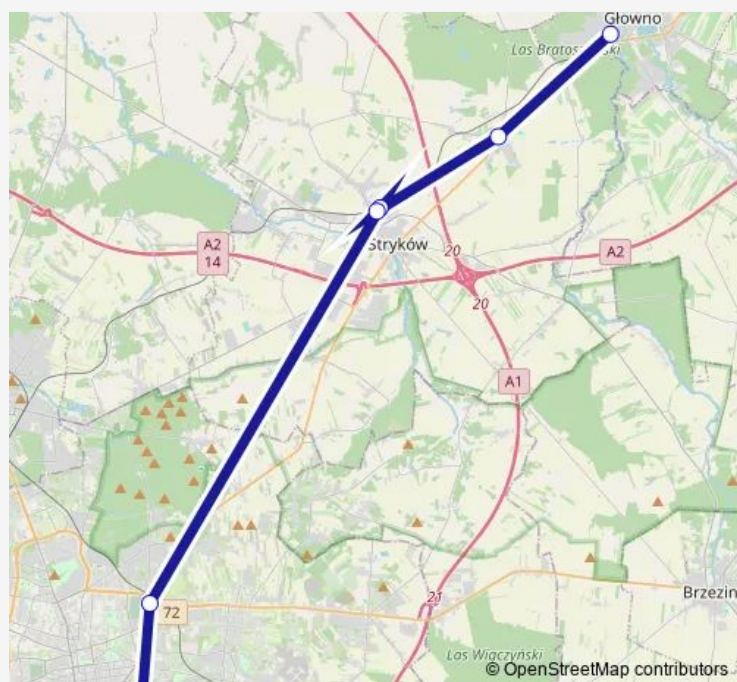

Rail LKA Łódź Służbowa -dw. Łódź Widzew - Głowno przy stacji PKP (ul. Kolejowa 2)

[Go to website](#)

Direction

Łódź Służbowa -dw. Łódź Widzew — Głowno przy stacji PKP (ul. Kolejowa 2)

8 stops

[Open route schedule](#)

Łódź Służbowa -dw. Łódź Widzew

Łódź Piłsudskiego/Niciarniana 2213

Łódź Kopcińskiego/Tuwima 0363

Łódź Strykowska/Inflancka 1594

Stryków Firma LEK S.A. - ul. Podlipie 16, Stryków

Stryków przy stacji PKP (ul. Batorego)

Bratoszewice przystanek autobusowy DK 14 (przy Zes

Głowno przy stacji PKP (ul. Kolejowa 2)

Route schedule

Łódź Służbowa -dw. Łódź Widzew — Głowno przy stacji PKP (ul. Kolejowa 2)

Monday	07:36
Tuesday	07:36
Wednesday	07:36
Thursday	07:36
Friday	07:36
Saturday	07:36
Sunday	07:36

Route info

Direction: Łódź Służbowa -dw. Łódź Widzew

Stops: 8

Trip Duration: 1 hour 21 min

LKA Rail time schedules and route maps are available in an offline PDF at busmaps.com. Use the busmaps.com website to see live bus times, train schedule or subway schedule, and step-by-step directions for all public transit in Lodz