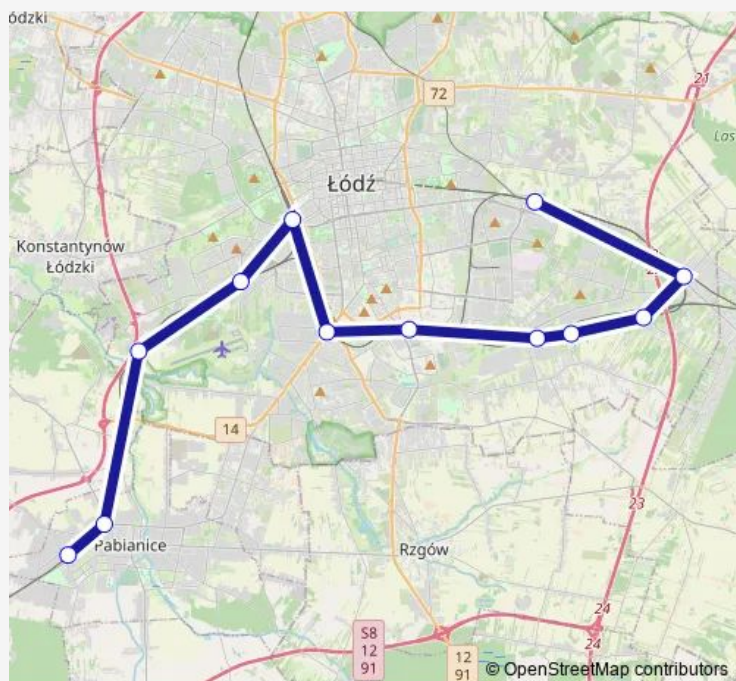

Rail LKA Pabianice - Łódź Widzew

[Go to website](#)**Direction**

Pabianice — Łódź Widzew

10 stops

[Open route schedule](#)

Pabianice

Pabianice Północne

Łódź Lublinek

Łódź Retkinia

Łódź Kaliska

Łódź Pabianicka

Łódź Chojny

Łódź Dąbrowa

Łódź Zarzew

Łódź Widzew

Route schedule

Route info

Direction: Pabianice

Stops: 10

Trip Duration: 0 hour 41 min

LKA — Pabianice - Łódź Widzew

BusMaps

Direction

Pabianice — Łódź Widzew

Łódź Chojny

Łódź Olechów Wiadukt

Łódź Olechów Zachód

Łódź Olechów Wschód

Łódź Andrzejów Szosa

Łódź Widzew

Route schedule

Pabianice — Łódź Widzew