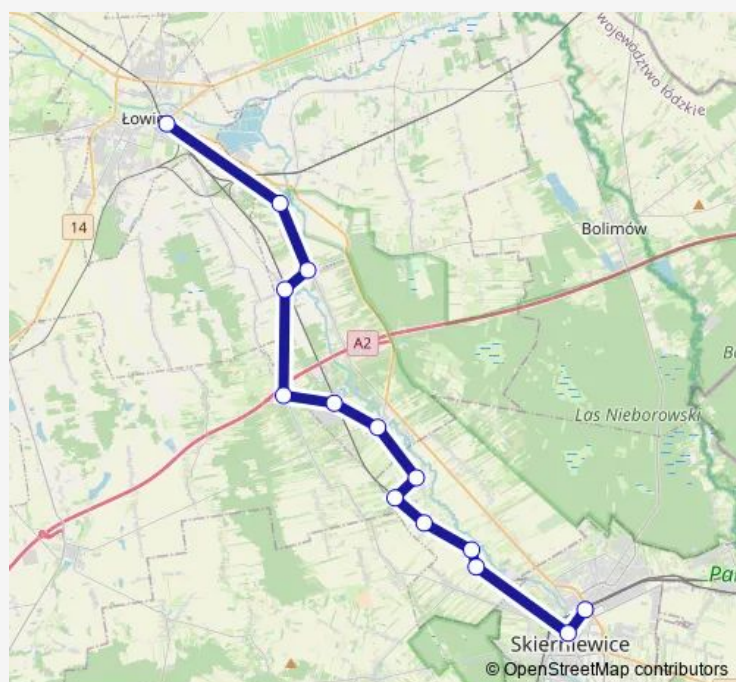

Mokra - na wysokości nr 24

Mokra - przy przystanku osobowym PKP 141

Skierniewice ul Prymasowska kier.Pkp

Skierniewice - przy stacji PKP (ul. Dworcowa)

**Route schedule**Łowicz Główny - przy stacji PKP (ul. Dworcowa) —  
Skierniewice - przy stacji PKP (ul. Dworcowa)

Monday 07:31-22:20

Tuesday 07:31-22:20

Wednesday 07:31-22:20

Thursday 07:31-22:20

Friday 07:31-22:20

Saturday 07:31-22:20

Sunday 07:31-22:20

**Route info**

Direction: Łowicz Główny - przy stacji PKP (ul. Dworcowa)

Stops: 13

Trip Duration: 0 hour 56 min

## Direction

Skierniewice - przy stacji PKP (ul. Dworcowa) — Łowicz Główny - przy stacji PKP (ul. Dworcowa)

14 stops

[Open route schedule](#)

Skierniewice - przy stacji PKP (ul. Dworcowa)

Skierniewice ul Prymasowska kier. Łowicz