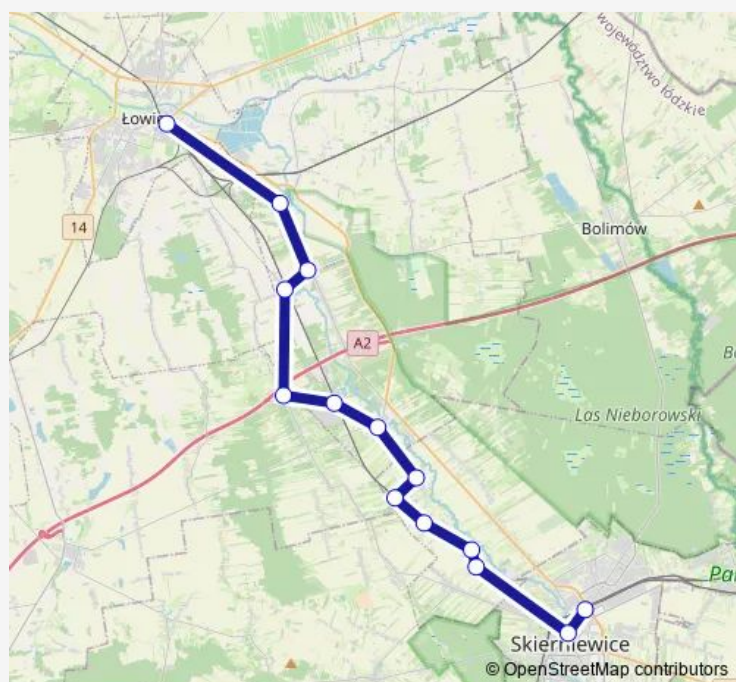

Mokra - na wysokości nr 24

Mokra - przy przystanku osobowym PKP 141

Skierniewice ul Prymasowska kier.Pkp

Skierniewice - przy stacji PKP (ul. Dworcowa)

Route schedule

Łowicz Główny - przy stacji PKP (ul. Dworcowa) —
Skierniewice - przy stacji PKP (ul. Dworcowa)

Monday 07:31-22:20

Tuesday 07:31-22:20

Wednesday 07:31-22:20

Thursday 07:31-22:20

Friday 07:31-22:20

Saturday 07:31-22:20

Sunday 07:31-22:20

Route info

Direction: Łowicz Główny - przy stacji PKP (ul. Dworcowa)

Stops: 13

Trip Duration: 0 hour 56 min

■ Lka — Skierniewice - przy stacji PKP (ul. Dworcowa) -
Łowicz Główny - przy stacji PKP (ul. Dworcowa)

Direction

Skierniewice - przy stacji PKP (ul. Dworcowa) — Łowicz Główny - przy stacji PKP (ul. Dworcowa)

14 stops

[Open route schedule](#)

Skierniewice - przy stacji PKP (ul. Dworcowa)

Skierniewice ul Prymasowska kier. Łowicz