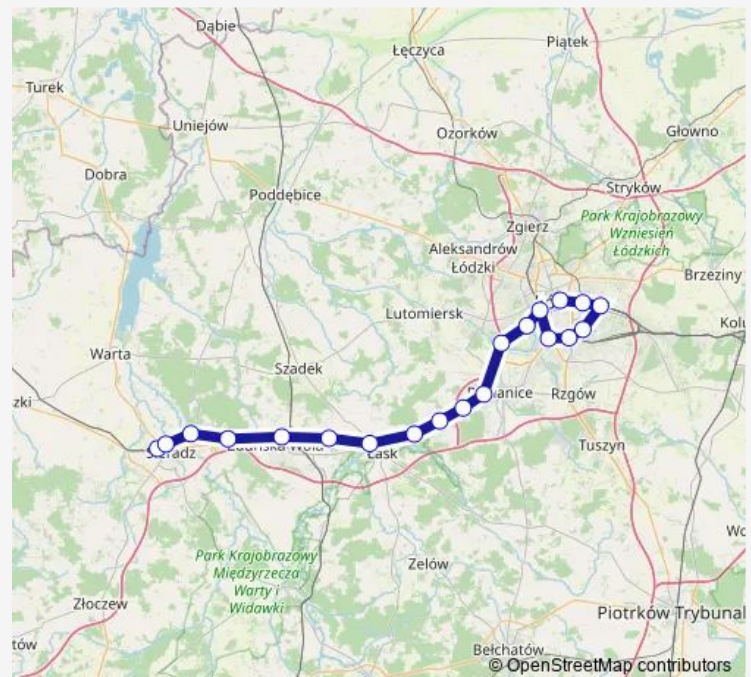

Pabianice

Łódź Lublinek

Łódź Retkinia

Łódź Kaliska

Łódź Pabianicka

Łódź Chojny

Łódź Dąbrowa

Łódź Widzew

Łódź Niciarniana

Łódź Fabryczna

Route schedule

Sieradz — Łódź Fabryczna

Monday 09:01-14:53

Tuesday 09:01-14:53

Wednesday 09:01-14:53

Thursday 09:01-14:53

Friday 09:01-14:53

Saturday 09:01-14:38

Sunday 09:01-14:38

Route info

Direction: Sieradz

Stops: 20

Trip Duration: 1 hour 32 min

■ LKA — Sieradz - Łódź Fabryczna