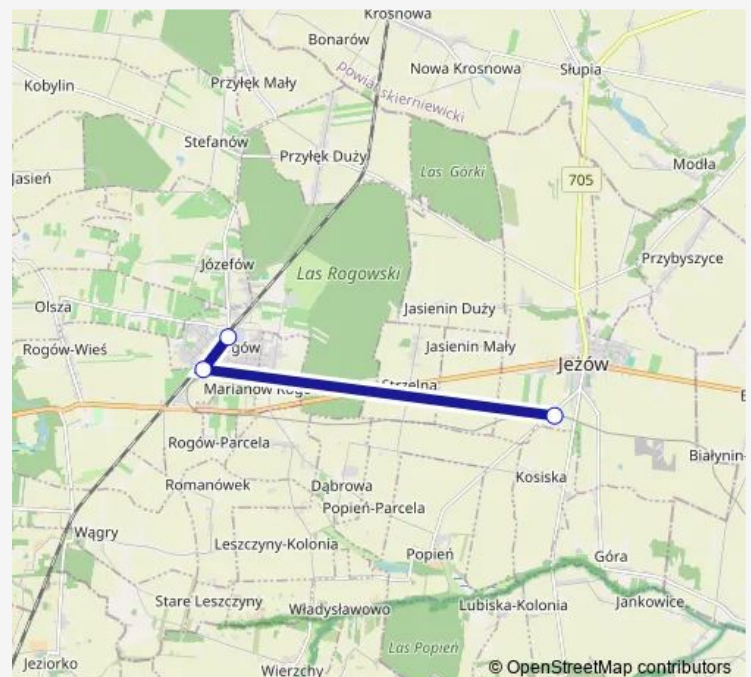

Rail Lka Rogów Osobowy Wąskotorowy - Jeżów

[Go to website](#)**Direction**

Rogów Osobowy Wąskotorowy — Jeżów

3 stops

[Open route schedule](#)

Rogów Osobowy Wąskotorowy

Rogów Towarowy Wąskotorowy

Jeżów

Route schedule

Rogów Osobowy Wąskotorowy — Jeżów

Monday	—
Tuesday	10:00-12:00
Wednesday	—
Thursday	—
Friday	—
Saturday	—
Sunday	10:30-15:40

Route info

Direction: Rogów Osobowy Wąskotorowy

Stops: 3

Trip Duration: 0 hour 27 min

Lka — Rogów Osobowy Wąskotorowy - Jeżów

BusMaps

Direction

Jeżów — Rogów Osobowy Wąskotorowy

3 stops

[Open route schedule](#)

Jeżów

Rogów Towarowy Wąskotorowy

Rogów Osobowy Wąskotorowy

Route schedule

Jeżów — Rogów Osobowy Wąskotorowy

Monday	—
Tuesday	11:15-13:15
Wednesday	—
Thursday	—
Friday	—
Saturday	—
Sunday	11:35-16:35

Route info

Direction: Jeżów

Stops: 3

Trip Duration: 0 hour 26 min