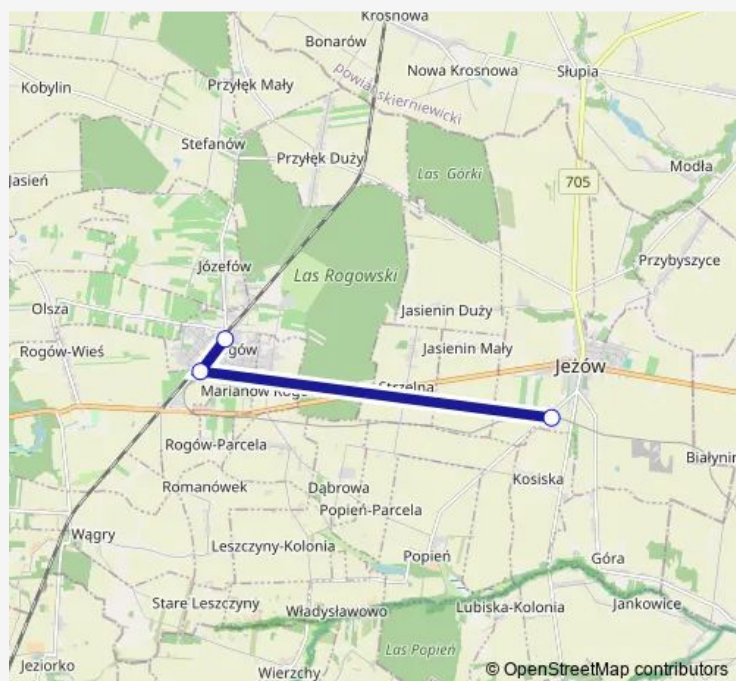

Rail LKA Rogów Osobowy Wąskotorowy - Jeżów

[Go to website](#)

Direction

Rogów Osobowy Wąskotorowy — Jeżów

3 stops

[Open route schedule](#)

Rogów Osobowy Wąskotorowy

Rogów Towarowy Wąskotorowy

Jeżów

Route schedule

Rogów Osobowy Wąskotorowy — Jeżów

Monday	—
Tuesday	10:00-12:00
Wednesday	—
Thursday	—
Friday	—
Saturday	—
Sunday	10:30-15:40

Route info

Direction: Rogów Osobowy Wąskotorowy

Stops: 3

Trip Duration: 0 hour 27 min

LKA — Rogów Osobowy Wąskotorowy - Jeżów

Direction

Jeżów — Rogów Osobowy Wąskotorowy

3 stops

[Open route schedule](#)

Jeżów

Rogów Towarowy Wąskotorowy

Rogów Osobowy Wąskotorowy

Route schedule

Jeżów — Rogów Osobowy Wąskotorowy

Monday	—
Tuesday	11:15-13:15
Wednesday	—
Thursday	—
Friday	—
Saturday	—
Sunday	11:35-16:35

Route info

Direction: Jeżów

Stops: 3

Trip Duration: 0 hour 26 min

LKA Rail time schedules and route maps are available in an offline PDF at busmaps.com. Use the busmaps.com website to see live bus times, train schedule or subway schedule, and step-by-step directions for all public transit in Rogow