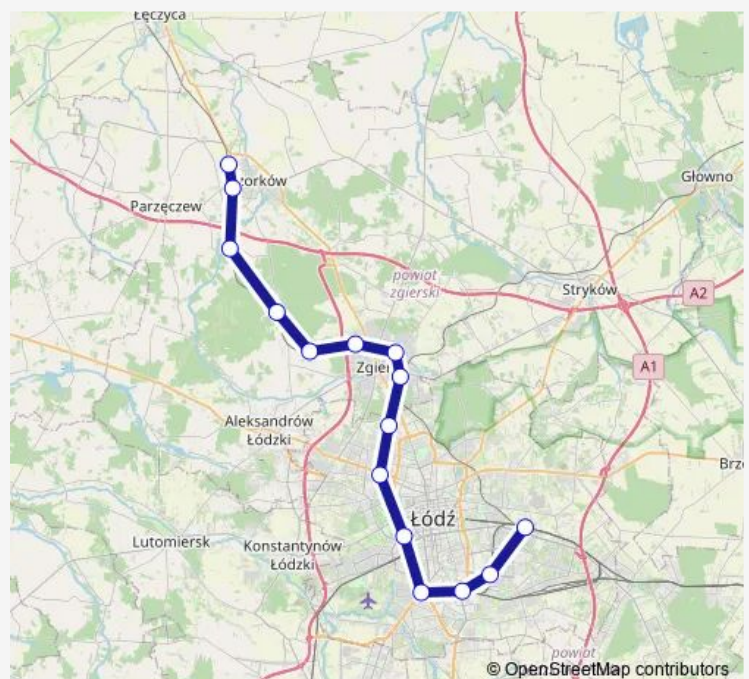

Tuesday 05:17-17:02

Wednesday 05:17-17:02

Thursday 05:17-17:02

Friday 05:17-17:02

Saturday 17:02

Sunday 17:02

Route info

Direction: Łódź Widzew

Stops: 15

Trip Duration: 0 hour 48 min

LKA — Łódź Widzew - Ozorków

Direction

Ozorków — Łódź Widzew

15 stops

[Open route schedule](#)

Ozorków

Ozorków Nowe Miasto

Chociszew

Grotniki

Zgierz Kontrewers

Zgierz Płn

Zgierz Jaracza

Zgierz

Łódź Radogoszcz Zachód

Łódź Żabieniec

Łódź Kaliska

Łódź Pabianicka

Łódź Chojny

Łódź Dąbrowa

Łódź Widzew

Route schedule

Ozorków — Łódź Widzew