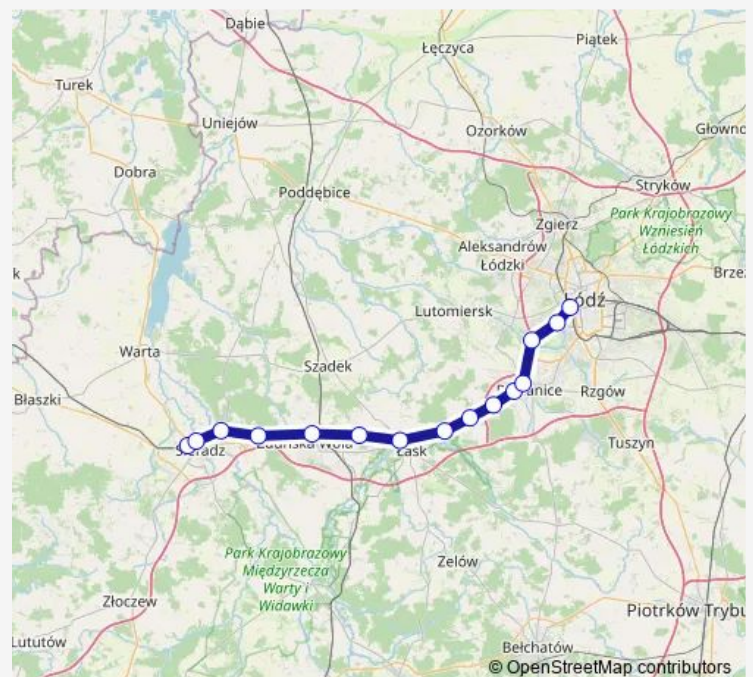

Łódź Lublinek

Łódź Retkinia

Łódź Kaliska

### Route schedule

Sieradz — Łódź Kaliska

Monday 04:32-21:00

Tuesday 04:32-21:00

Wednesday 04:32-21:00

Thursday 04:32-21:00

Friday 04:32-21:00

Saturday 04:32-20:14

### Route info

Direction: Sieradz

Stops: 15

Trip Duration: 1 hour 11 min

LKA — Łódź Kaliska - Sieradz