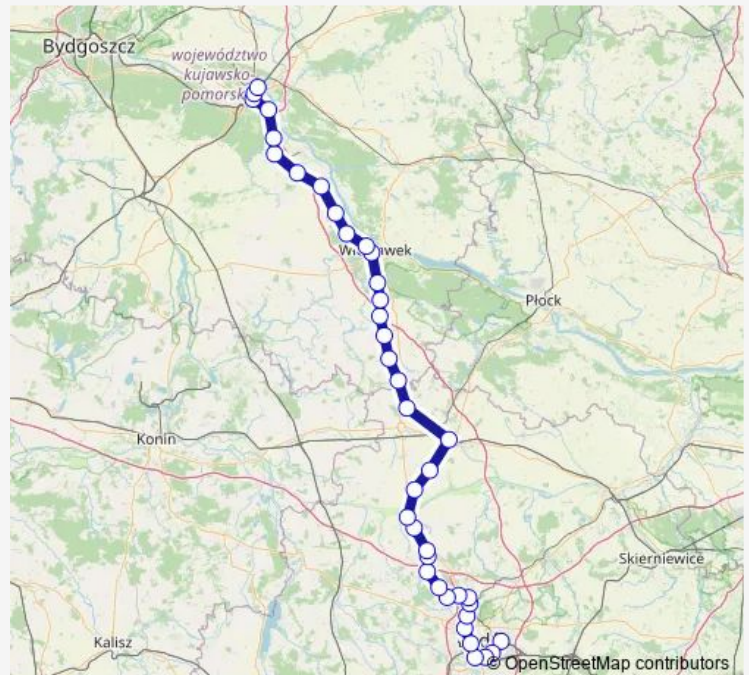

Ostrowy

Kutno

Witonia

Route schedule

Toruń Wschodni — Łódź Widzew

Monday 05:03-14:31

Tuesday 05:03-14:31

Wednesday 05:03-14:31

Thursday 05:03-14:31

Friday 05:03-14:31

Saturday 05:03-14:31

Sunday 05:03-14:31

Route info

Direction: Toruń Wschodni

Stops: 39

Trip Duration: 3 hour 16 min

LKA — Łódź Widzew - Toruń Wschodni

Gawrony

Łęczyca

Sierpów

Ozorków

Ozorków Nowe Miasto

Chociszew

Grotniki

## Route info

Direction: Łódź Widzew

Stops: 39

Trip Duration: 3 hour 22 min

Gołaszewo Kujawskie

Warząchewka

Włocławek

Włocławek Zazamcze