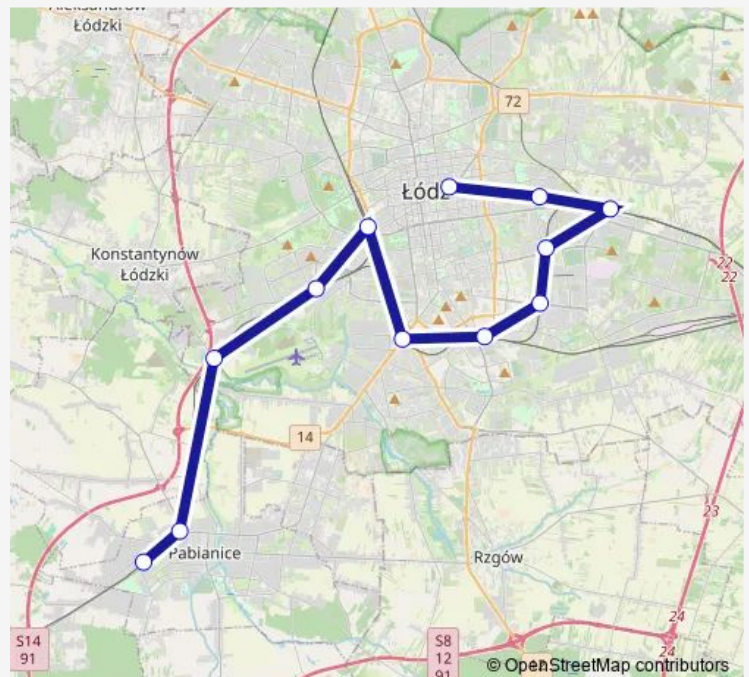

Łódź Widzew

Łódź Andrzejów Szosa

Łódź Olechów Wschód

Łódź Olechów Zachód

Łódź Olechów Wiadukt

Łódź Chojny

Łódź Pabianicka

Łódź Kaliska

Łódź Retkinia

Łódź Lublinek

Pabianice Północne

Pabianice

Route schedule

Łódź Fabryczna — Pabianice

Monday	13:20
Tuesday	13:20
Wednesday	13:20
Thursday	13:20
Friday	13:20
Saturday	—
Sunday	—

Route info

Direction: Łódź Fabryczna

Stops: 14

Trip Duration: 1 hour 6 min

LKA — Łódź Fabryczna - Pabianice

Direction

Łódź Fabryczna — Pabianice

12 stops

[Open route schedule](#)

Łódź Fabryczna

Łódź Niciarniana

Łódź Widzew

Łódź Zarzew

Łódź Dąbrowa

Łódź Chojny

Łódź Pabianicka

Łódź Kaliska