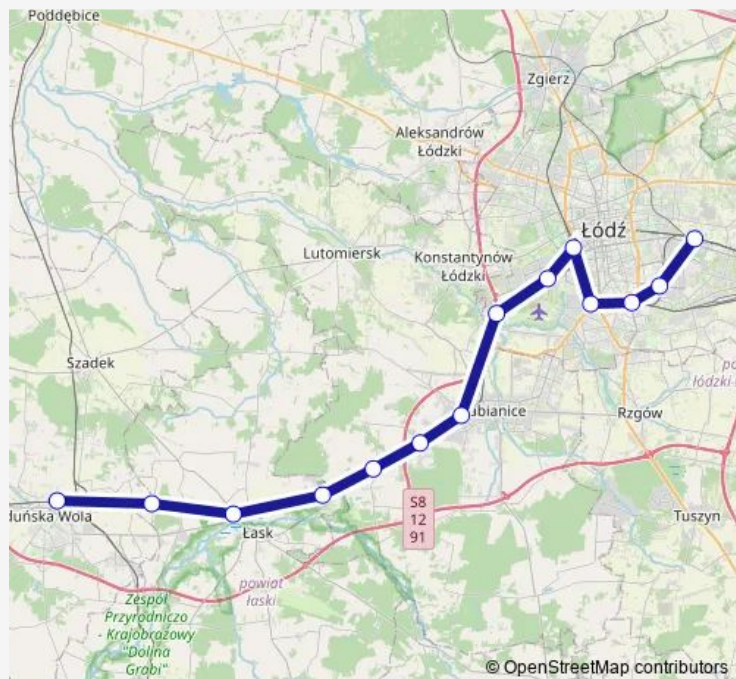

Borszewice

Zduńska Wola

Route schedule

Łódź Widzew — Zduńska Wola

Monday 14:45

Tuesday 14:45

Wednesday 14:45

Thursday 14:45

Friday 14:45

Saturday 14:45

Sunday 14:45

Route info

Direction: Łódź Widzew

Stops: 14

Trip Duration: 1 hour 6 min

Direction

Zduńska Wola — Łódź Widzew

14 stops

[Open route schedule](#)

Zduńska Wola

Borszewice

Łask

Kolumna

Dobroń

Chechło

Pabianice

Łódź Lublinek

Łódź Retkinia

Łódź Kaliska

Łódź Pabianicka

Łódź Chojny

Łódź Dąbrowa