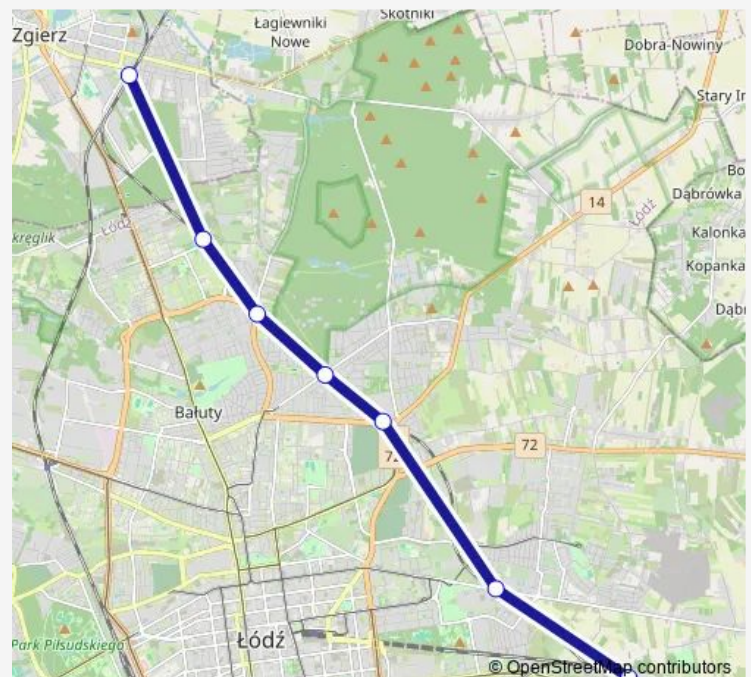

Rail LKA Łódź Widzew - Zgierz[Go to website](#)**Direction**

Zgierz — Łódź Widzew

8 stops

[Open route schedule](#)

Zgierz

Łódź Radogoszcz Zachód

Łódź Żabieniec

Łódź Kaliska

Wednesday 08:36-15:05

Thursday 08:36-15:05

Friday 08:36-15:05

Saturday 15:05

Sunday 15:05

Route info

Direction: Zgierz

Stops: 8

Trip Duration: 0 hour 33 min

LKA — Łódź Widzew - Zgierz

Direction

Zgierz — Łódź Widzew

11 stops

[Open route schedule](#)

Zgierz

Łódź Radogoszcz Zachód

Łódź Żabieniec

Łódź Kaliska

Łódź Pabianicka

Łódź Chojny

Łódź Olechów Wiadukt

Łódź Olechów Zachód

Łódź Olechów Wschód

Łódź Andrzejów Szosa