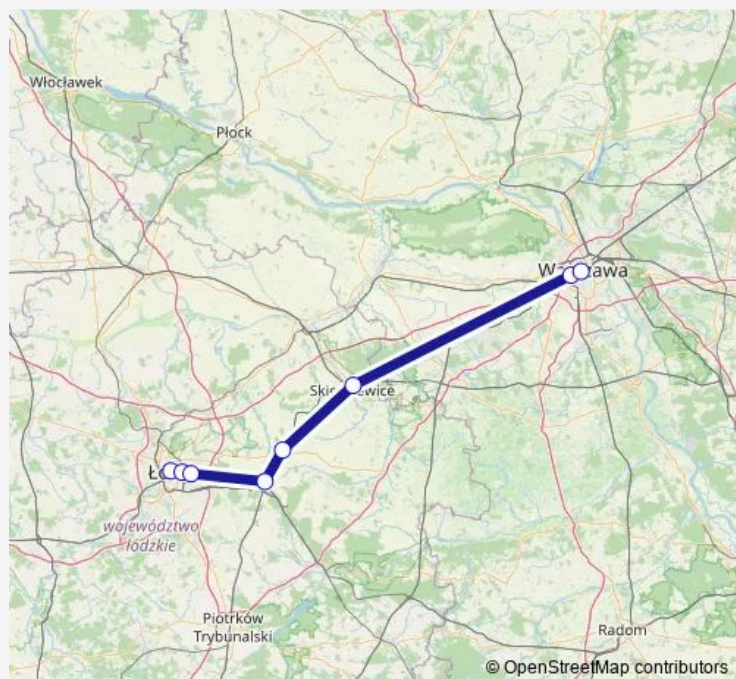

Łódź Widzew

Koluszki

Rogów

Skierniewice

Warszawa Zachodnia

Warszawa Centralna

Route schedule

Łódź Fabryczna — Warszawa Centralna

Monday 09:34-20:34

Tuesday 09:34-20:34

Wednesday 09:34-20:34

Thursday 09:34-20:34

Friday 09:34-20:34

Saturday 09:24-20:34

Sunday 09:24-20:34

Route info

Direction: Łódź Fabryczna

Stops: 8

Trip Duration: 1 hour 18 min

**Direction**

Warszawa Centralna — Łódź Fabryczna

8 stops

[Open route schedule](#)

Warszawa Centralna

Warszawa Zachodnia

Skierniewice

Rogów

Koluszki

Łódź Widzew

Łódź Niciarniana

Łódź Fabryczna

**Route schedule**