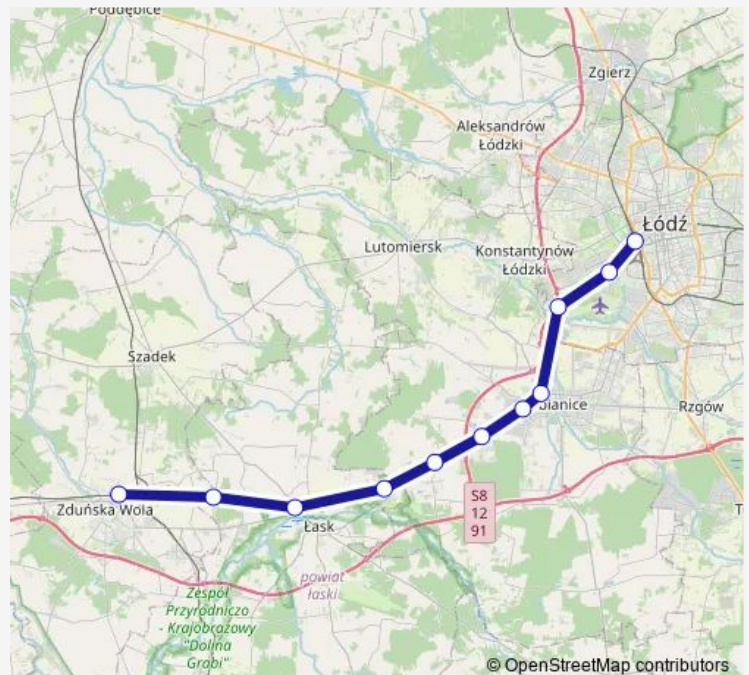

Łódź Lublinek

Pabianice Północne

Pabianice

Chechło

Dobroń

Kolumna

Łask

Borszewice

Saturday 06:40

Sunday 06:40

Route info

Direction: Łódź Kaliska

Stops: 11

Trip Duration: 0 hour 41 min

LKA — Łódź Kaliska - Zduńska Wola

BusMaps