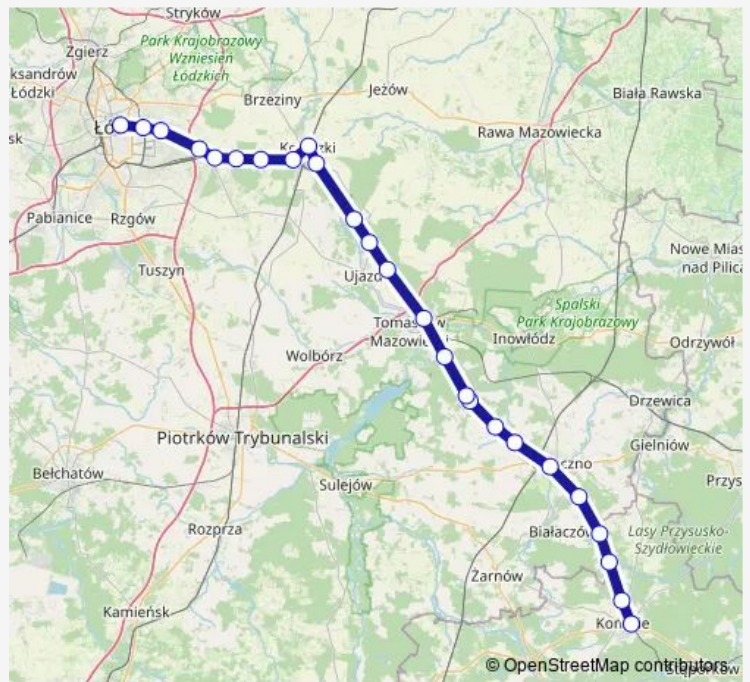

Rail Lka Łódź Fabryczna - Końskie

[Go to website](#)

**Direction**  
 Łódź Fabryczna — Końskie

25 stops

[Open route schedule](#)

- Łódź Fabryczna
- Łódź Niciarniana
- Łódź Widzew
- Łódź Andrzejów
- Bedoń
- Justynów
- Gałkówek
- Żakowice Południowe
- Koluszki
- Słotwiny
- Wykno
- Zaosie
- Skrzynki
- Tomaszów Mazowiecki
- Jeleń
- Bratków
- Tomaszówek
- Szadkowice
- Słomianka
- Opczno
- Sitowa

Route schedule  
 Łódź Fabryczna — Końskie

Monday	13:32-13:39
Tuesday	13:32-13:39
Wednesday	13:32-13:39
Thursday	13:32-13:39
Friday	13:32-13:39
Saturday	13:32-13:34
Sunday	13:32-13:34

Route info

Direction: Łódź Fabryczna

Stops: 25

Trip Duration: 2 hour 5 min

■ Lka — Łódź Fabryczna - Końskie
 **BusMaps**

Petrykozy

Ruda Białaczowska

Kornica

Końskie