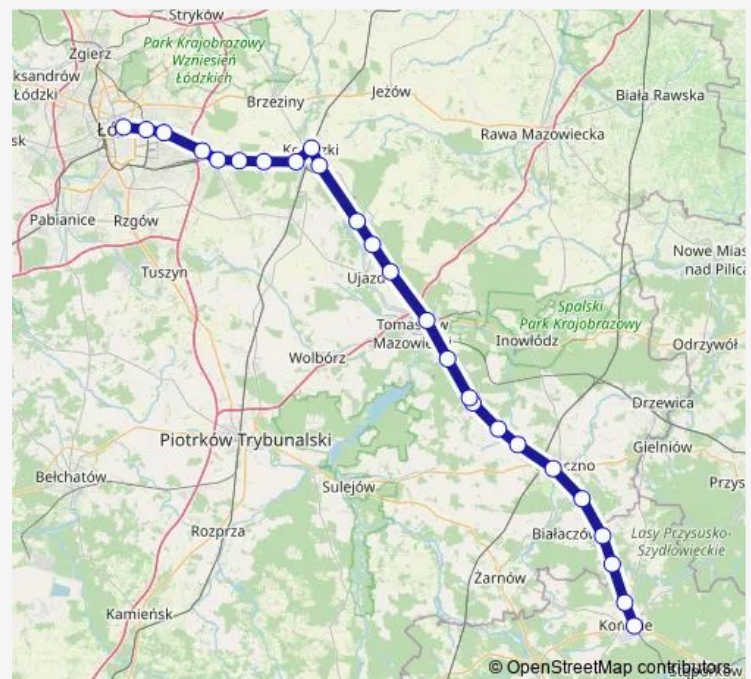

Thursday 13:32-13:39

Friday 13:32-13:39

Saturday 13:32-13:34

Sunday 13:32-13:34

Route info

Direction: Łódź Fabryczna

Stops: 25

Trip Duration: 2 hour 5 min

LKA — Łódź Fabryczna - Końskie

Petrykozy

Ruda Białaczowska

Kornica

Końskie

Direction

Końskie — Łódź Fabryczna

25 stops