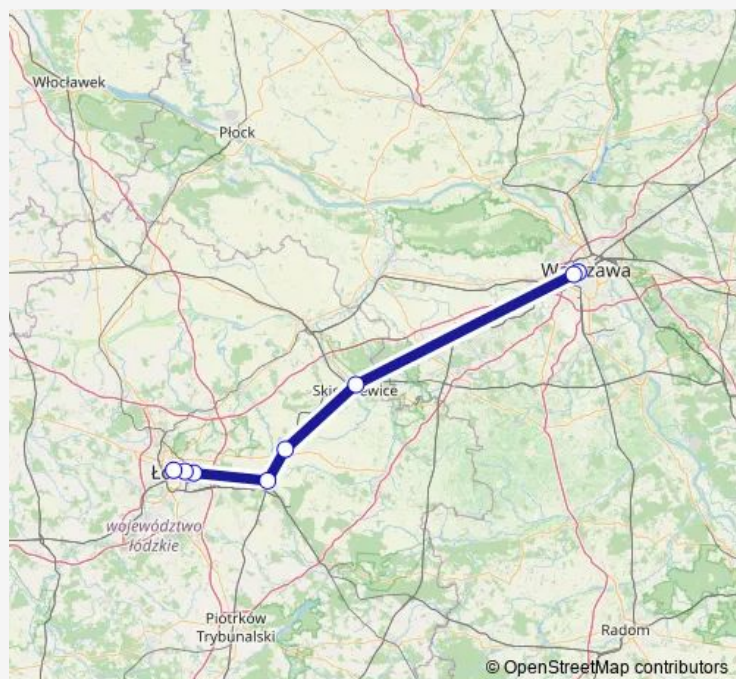

## Rail LKA Warszawa Główna - Łódź Fabryczna

[Go to website](#)**Direction**

Warszawa Główna — Łódź Fabryczna

8 stops

[Open route schedule](#)

Warszawa Główna

Warszawa Zachodnia

Skierniewice

## Route schedule

Warszawa Główna — Łódź Fabryczna

Monday 09:40-21:03

Tuesday 09:40-21:03

Wednesday 09:40-21:03

Thursday 09:40-21:03

Friday 09:40-21:03

Saturday 08:53-21:57

## Route info

Direction: Warszawa Główna

Stops: 8

Trip Duration: 1 hour 25 min