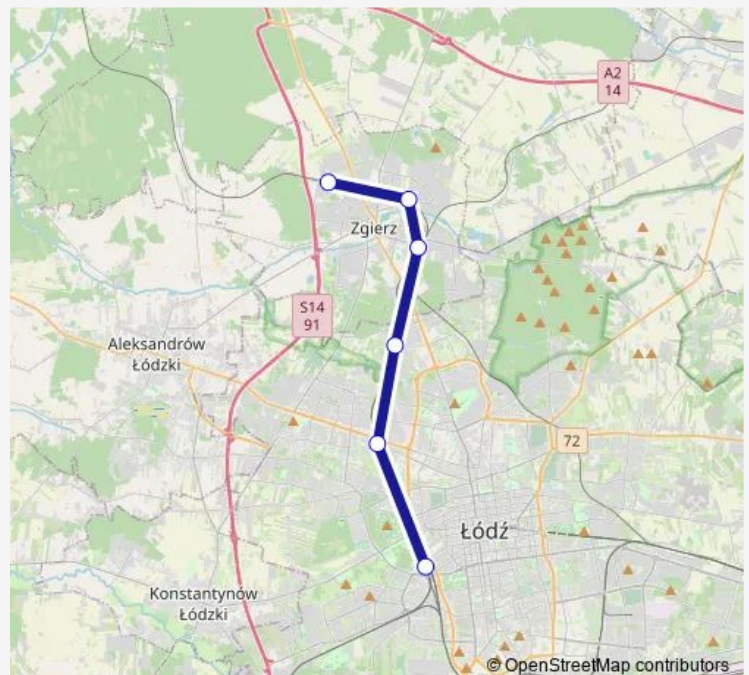

Rail LKA Łódź Kaliska - Zgierz Płn

[Go to website](#)**Direction**

Zgierz Płn — Łódź Kaliska

6 stops

[Open route schedule](#)

Zgierz Płn

Zgierz Jaracza

Zgierz

Łódź Radogoszcz Zachód

Łódź Żabieniec

Łódź Kaliska

Route schedule

Zgierz Płn — Łódź Kaliska

Monday	05:14-22:09
Tuesday	05:14-22:09
Wednesday	05:14-22:09
Thursday	05:14-22:09
Friday	05:14-22:09
Saturday	16:14-22:09
Sunday	16:14-22:09

Route info

Direction: Zgierz Płn

Stops: 6

Trip Duration: 0 hour 19 min

LKA — Łódź Kaliska - Zgierz Płn

BusMaps

Direction

Łódź Kaliska — Zgierz Płn

6 stops

[Open route schedule](#)

Łódź Kaliska

Łódź Żabieniec

Łódź Radogoszcz Zachód

Zgierz

Zgierz Jaracza

Zgierz Płn