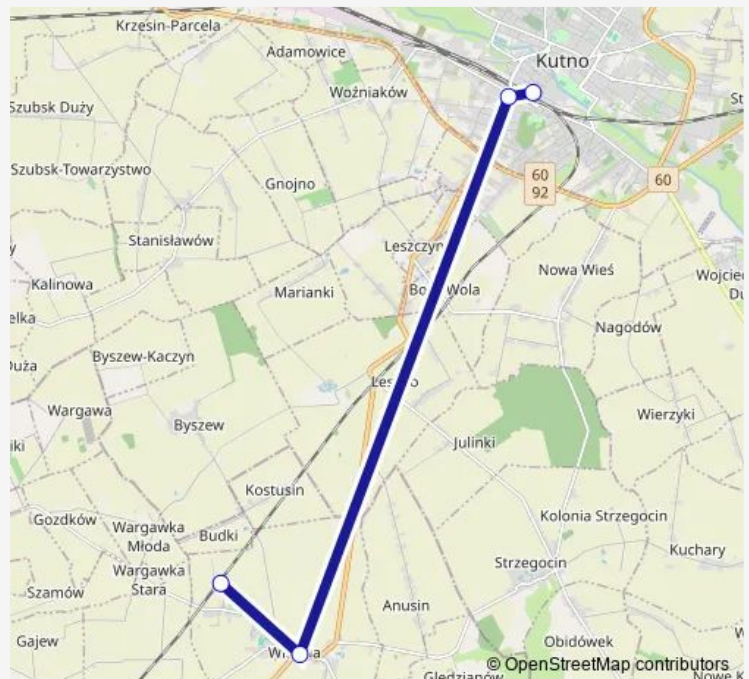

Rail LKA Witonia - przy stacji PKP (ul. Dworcowa) - Kutno - przy stacji PKP (ul. 3 Maja)

[Go to website](#)**Direction**

Kutno - przy stacji PKP (ul. 3 Maja) — Witonia - przy stacji PKP (ul. Dworcowa)

4 stops

[Open route schedule](#)

Kutno - przy stacji PKP (ul. 3 Maja)

Kutno przystanek autobusowy DK 60 Łęczycka/Matejki

Witonia przystanek autobusowy DK 60 (ul. Centralna)

Witonia - przy stacji PKP (ul. Dworcowa)

Route schedule

Kutno - przy stacji PKP (ul. 3 Maja) — Witonia - przy stacji PKP (ul. Dworcowa)

Monday	14:00
Tuesday	14:00
Wednesday	14:00
Thursday	14:00
Friday	14:00
Saturday	14:00
Sunday	14:00

Route info

Direction: Kutno - przy stacji PKP (ul. 3 Maja)

Stops: 4

Trip Duration: 0 hour 16 min

Direction

Witonia - przy stacji PKP (ul. Dworcowa) — Kutno - przy stacji PKP (ul. 3 Maja)

4 stops

[Open route schedule](#)