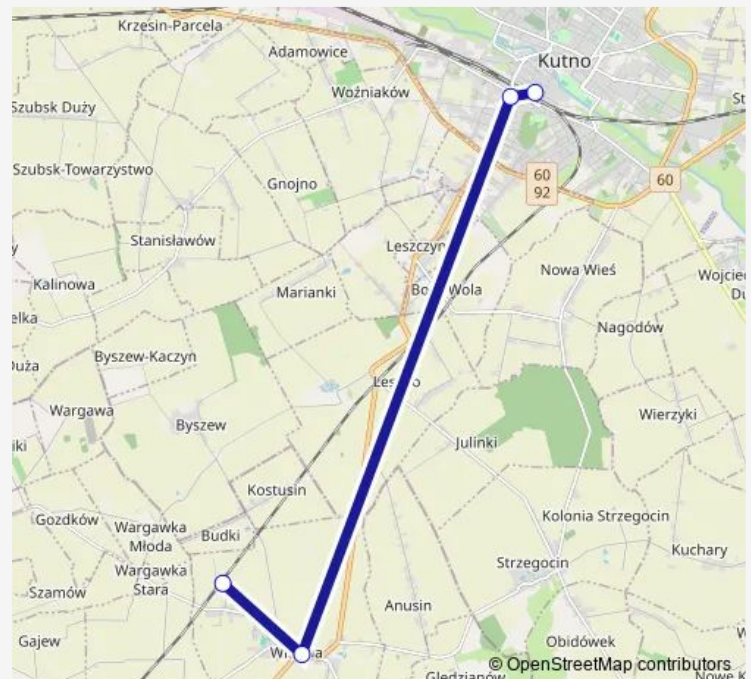

Rail Lka Witonia - przy stacji PKP (ul. Dworcowa) - Kutno - przy stacji PKP (ul. 3 Maja)

[Go to website](#)**Direction**

Kutno - przy stacji PKP (ul. 3 Maja) — Witonia - przy stacji PKP (ul. Dworcowa)

4 stops

[Open route schedule](#)

Kutno - przy stacji PKP (ul. 3 Maja)

Kutno przystanek autobusowy DK 60 Łęczycka/Matejki

Witonia przystanek autobusowy DK 60 (ul. Centralna

Witonia - przy stacji PKP (ul. Dworcowa)

Route schedule

Kutno - przy stacji PKP (ul. 3 Maja) — Witonia - przy stacji PKP (ul. Dworcowa)

Monday	14:00
Tuesday	14:00
Wednesday	14:00
Thursday	14:00
Friday	14:00
Saturday	14:00
Sunday	14:00

Route info

Direction: Kutno - przy stacji PKP (ul. 3 Maja)

Stops: 4

Trip Duration: 0 hour 16 min

Direction

Witonia - przy stacji PKP (ul. Dworcowa) — Kutno - przy stacji PKP (ul. 3 Maja)

4 stops

[Open route schedule](#)