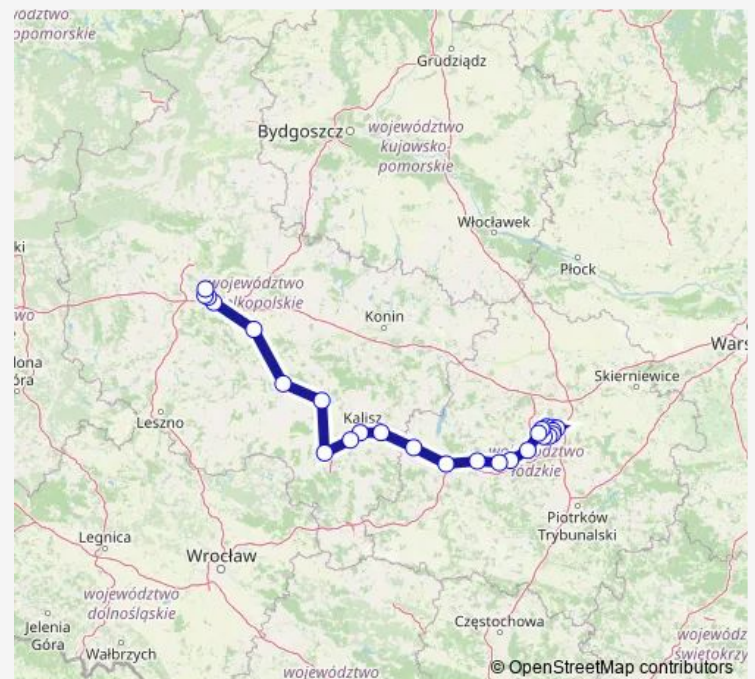

Łódź Pabianicka

Łódź Chojny

Route schedule

Poznań Główny — Łódź Fabryczna

Monday —

Tuesday —

Wednesday —

Thursday —

Friday 15:59

Saturday —

Sunday —

Route info

Direction: Poznań Główny

Stops: 25

Trip Duration: 4 hour 3 min

LKA — Łódź Fabryczna - Poznań Główny

BusMaps

Łódź Andrzejów Szosa

Łódź Widzew

Łódź Niciarniana

Łódź Fabryczna

Direction

Poznań Główny — Łódź Fabryczna

25 stops

[Open route schedule](#)

Poznań Główny

Poznań Dębina

Poznań Starołęka

Poznań Krzesiny

Środa Wielkopolska

Jarocin

Pleszew