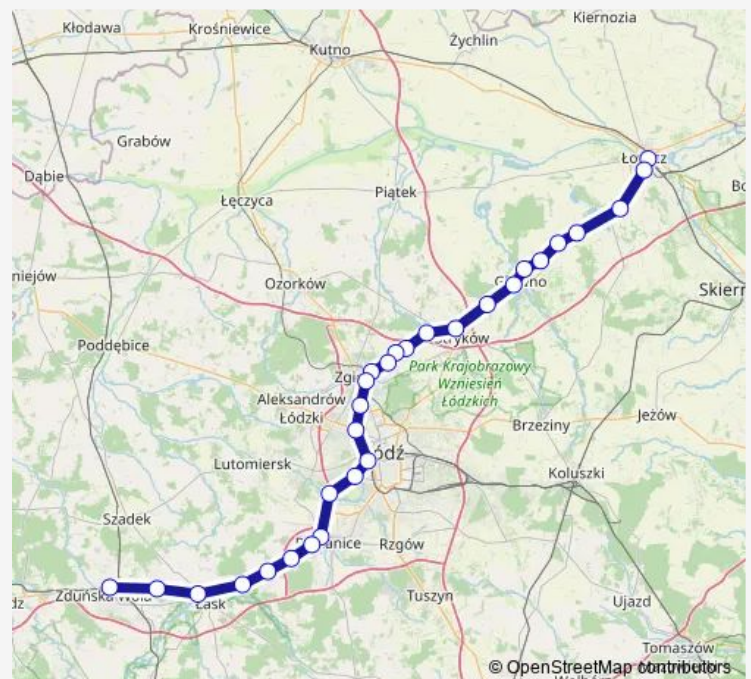

Glinnik Wieś

Smardzew

Zgierz Rudunki

Zgierz

Łódź Radogoszcz Zachód

Łódź Żabieniec

Łódź Kaliska

Łódź Retkinia

Łódź Lublinek

### Route schedule

Łowicz Główny — Zduńska Wola

Monday 15:15

Tuesday 15:15

Wednesday 15:15

Thursday 15:15

Friday 15:15

Saturday 15:15

### Route info

Direction: Łowicz Główny

Stops: 29

Trip Duration: 2 hour 12 min

■ LKA — Łowicz Główny - Zduńska Wola

BusMaps

Pabianice Północne

Pabianice