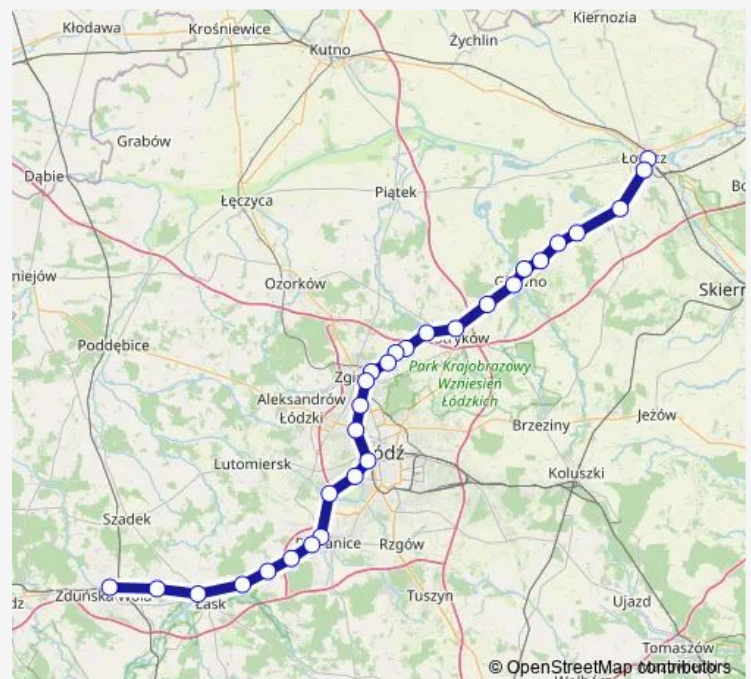

Łódź Kaliska

Łódź Retkinia

Łódź Lublinek

Route schedule

Łowicz Główny — Zduńska Wola

Monday 15:15

Tuesday 15:15

Wednesday 15:15

Thursday 15:15

Friday 15:15

Saturday 15:15

Sunday 15:15

Route info

Direction: Łowicz Główny

Stops: 29

Trip Duration: 2 hour 12 min

Łka — Łowicz Główny - Zduńska Wola

Pabianice Północne

Pabianice

Chechło

Dobroń

Kolumna

Łask

Borszewice